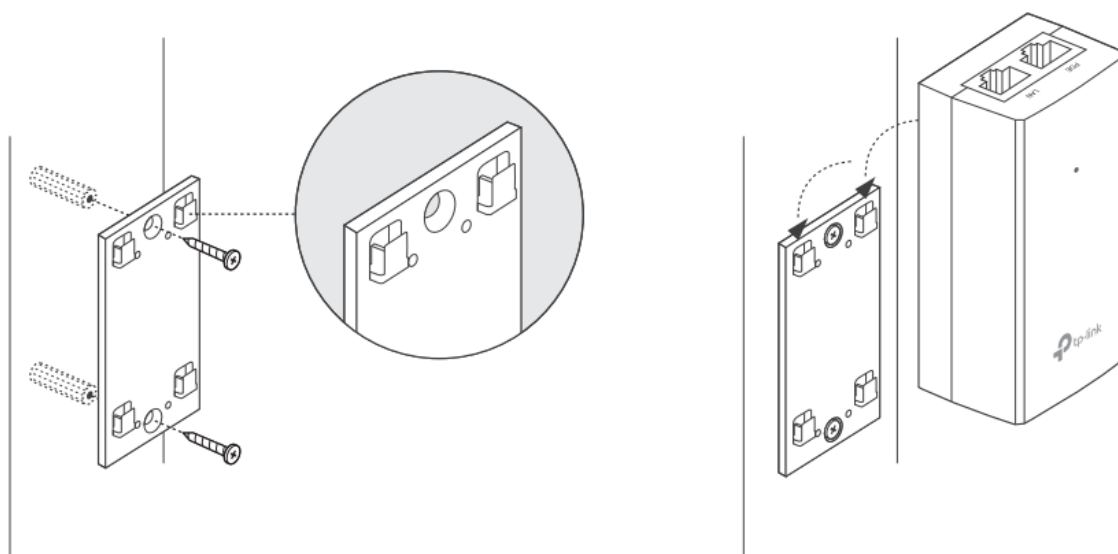

TP-LINK TL-POE4818G

Cena celkem:	399 Kč (bez DPH: 330 Kč)
Běžná cena:	439 Kč
Ušetříte:	40 Kč
Kód zboží:	NAPTPL1147
Part No.:	TL-POE4818G
Záruka:	24 měs.
Stav:	Nové zboží

Popis**TP-Link TL-POE4818G**

Pasivní PoE injektor slouží pro napájení všech zařízení, které v sobě mají zabudovaný PoE extraktor a podporují napětí 48 V. Díky držáku, který je součástí balení, tento model jednoduše připevníte na zeď.

Součástí balení je napájecí kabel.

ZÁKLADNÍ SPECIFIKACE

Typ: pasivní

Výstupní napětí: 48 V

Výstupní výkon: 18 W

Výstupní PoE port: 1 × 10/100/1000 Mbps

Rozměry: 85,8 × 43,9 × 35 mm