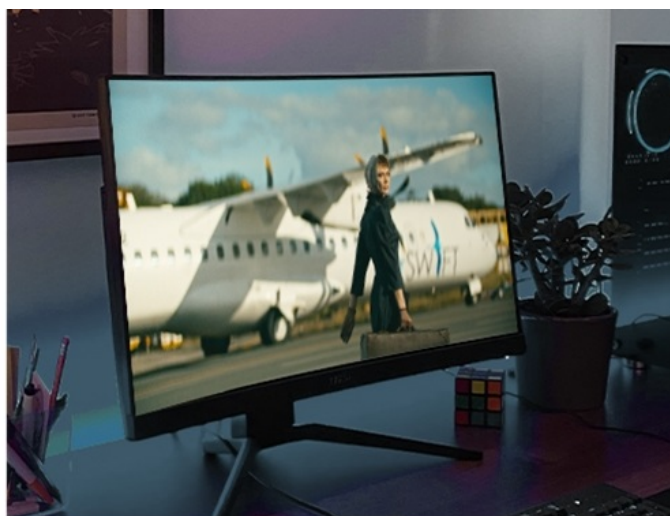

Jednoportová síťová karta TP-Link TX201, se kterou dosáhnete ohromující **přenosové rychlosti standardu 2,5G sítě**. Jednotka si tak s přehledem poradí s náročnými úkoly a procesy, které vyžadují **velkou šířku pásma**. Uplatní se jak při přenosu dat, tak při práci s internetem. **Model TP-Link TX201** vám umožní vytvořit bleskurychlý přenosový kanál v domácnosti nebo osobní kanceláři.

Lag-Free Gaming

4K Streaming

V rámci lokální sítě budou vaše pracovní stanice a další zařízení sdílet data během okamžiku. Díky **přenosovou rychlosti až 2,5 Gb/s** je adaptér ideální pro náročnou práci, on-line hraní her i nerušené streamování po síti. **Technologie 2,5G Base-T** nabízí zpětnou kompatibilitu s dalšími přenosovými rychlostmi, a tak je ideální pro udržení stávající sítě, ale především k její modernizaci a vylepšení.