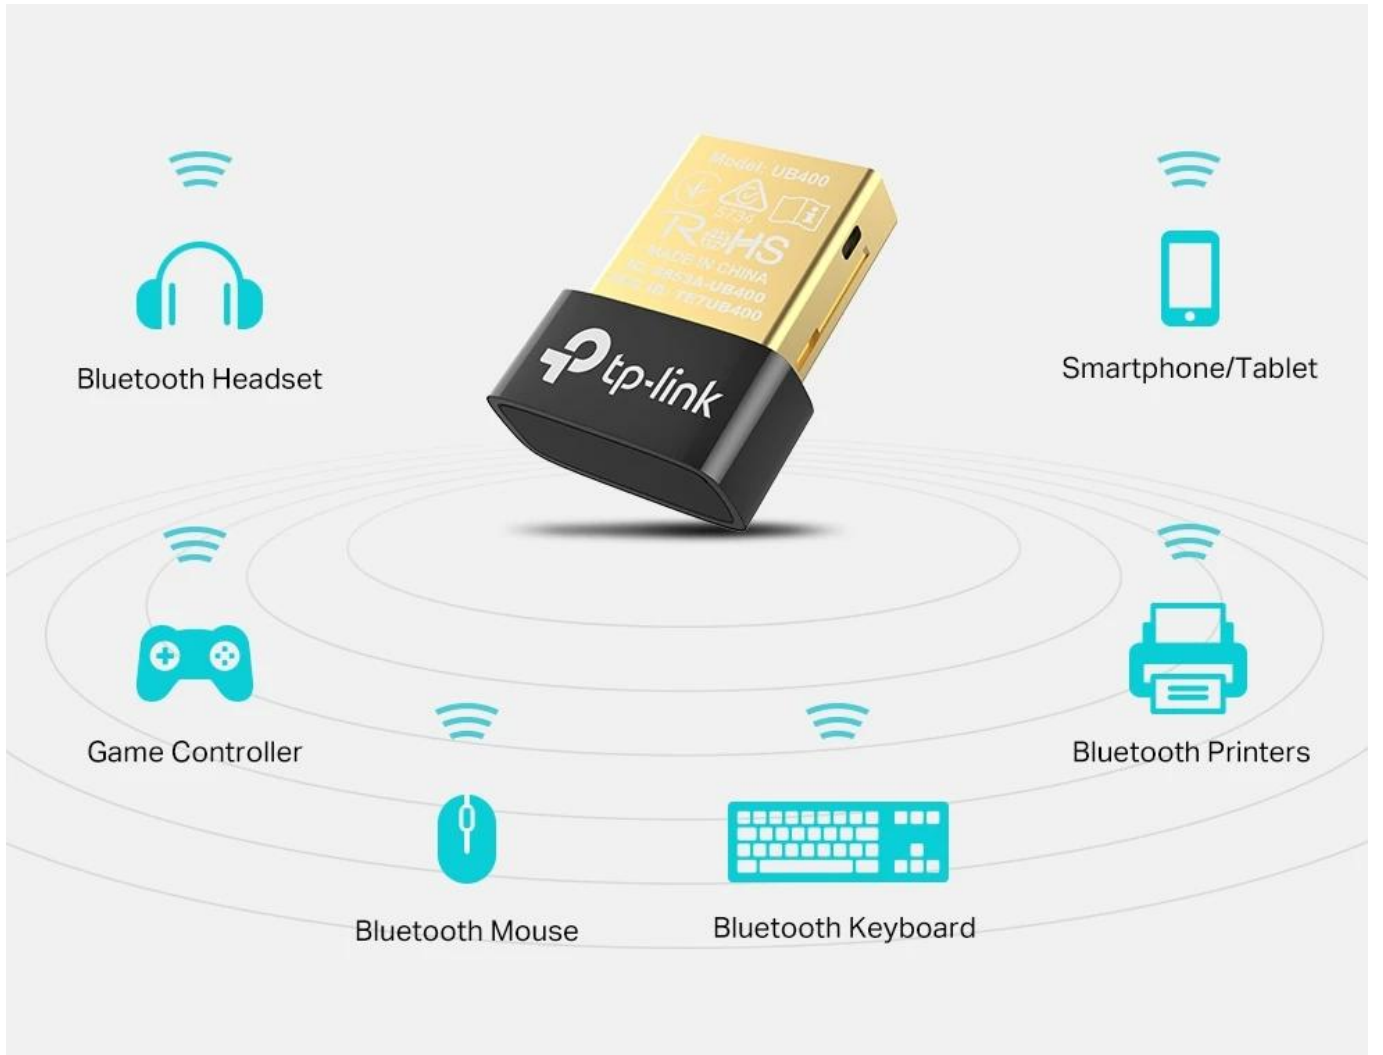

- **Bluetooth 4.0** - Používá nejnovější technologii Bluetooth 4.0 s nízkou spotřebou energie (BLE) a je zpětně kompatibilní s technologií Bluetooth V3.0 / 2.1 / 2.0 / 1.1
- **Driver zdarma** - Plug and Play pro Win 8, Win 8.1 a Win 10
- **Nano rozměr** - Mimořádně malý pro pohodlnou přenositelnost se spolehlivým vysokým výkonem
- **Podporovaný operační systém** - Podporuje Windows 11/10/8.1/8/7

- 🎵 Play Music
- 📞 Make Video Calls
- ↔️ Transfer Data

Nejnovější technologie Bluetooth 4.0

TP-Link UB400 využívá pokročilou technologii Bluetooth 4.0 s nízkou spotřebou energie (BLE), která zajišťuje rychlé a spolehlivé připojení k široké škále bezdrátových zařízení. Adaptér je zpětně kompatibilní s předchozími verzemi Bluetooth, takže můžete připojit i starší zařízení.

Plug and Play - bez instalace ovladačů

Pro moderní operační systémy Windows 8, 8.1 a 10 není potřeba instalovat žádné ovladače. Adaptér funguje ihned po připojení do USB portu. Pro starší systémy jsou k dispozici ovladače ke stažení.

Kompaktní nano design

Mimořádně malé rozměry adaptéru umožňují jeho trvalé ponechání v USB portu notebooku bez rizika poškození při přenášení. Navzdory své velikosti poskytuje výkonné a stabilní připojení.