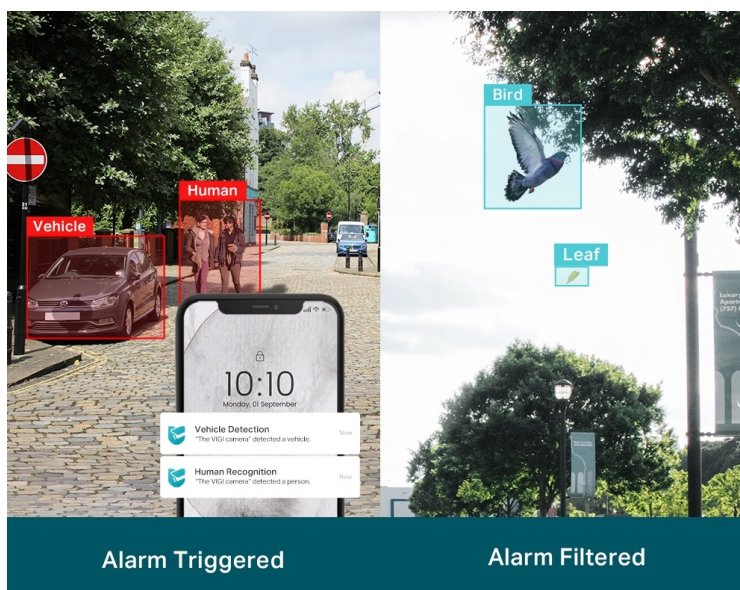

Venkovní IP kamera TP-Link VIGI C320I typu bullet, která nabízí vysoké rozlišení 2 Mpx. Díky tomu zachytí ostrý obraz s některými jemnějšími detaily. Vzhledem k **odolné konstrukci s certifikací IP67** je vhodná pro dohled nad venkovními prostory rodinných domů, okolí firem, staveb apod. Uplatní se nejenom při **rozpoznávání osob, ale také vozidel**.

Integrované čipy využívají **algoritmy umělé inteligence** a efektivně tak rozliší lidské postavy nebo auta od jiných objektů. **Pokročilé detekce** pak umožní rozpoznat například narušení oblasti, odstranění předmětu, překročení hranice nebo třeba neoprávněnou manipulaci s kamerou. Samozřejmostí je také **podpora mobilní aplikace TP-Link VIGI**, abyste dění mohli sledovat kdykoli a kdekoli skrze displej smartphonu.

- **Rozlišení 2 Mpx:** Více než dost pixelů pro zachycení některých diskrétnějších detailů.
- **Rozlišení osob a vozidel:** Rozlišuje lidi a vozidla od ostatních objektů, takže dostáváte přesnější oznámení o událostech.
- **Inteligentní detekce:** Přijímejte oznámení a kontrolujte kanály, když někdo překročí hranici, vstoupí do nastavené oblasti, překáží kameře nebo odstraní/opustí objekty.
- **Chytré vylepšení videa:** Profesionální technologie VIGI zpracovávají videa a výrazně zlepšují jejich kvalitu, která je pro vaše sledování zásadní, včetně Smart IR, WDR, 3D DNR a nočního vidění.
- **H.265+:** Kamera přenáší komprimovaný křišťálově čistý obraz, aniž by využívala další šířku pásma, a šetří tak místo na disku, snižuje zatížení sítě a náklady na monitorování - to vše bez snížení kvality obrazu.
- **Voděodolnost:** Spolehlivé krytí IP67 pro stabilní venkovní provoz.
- **PoE:** Snadno připojte a napájejte kameru s PoE pomocí jednoho kabelu RJ-45, který přenáší data i napájení. Není