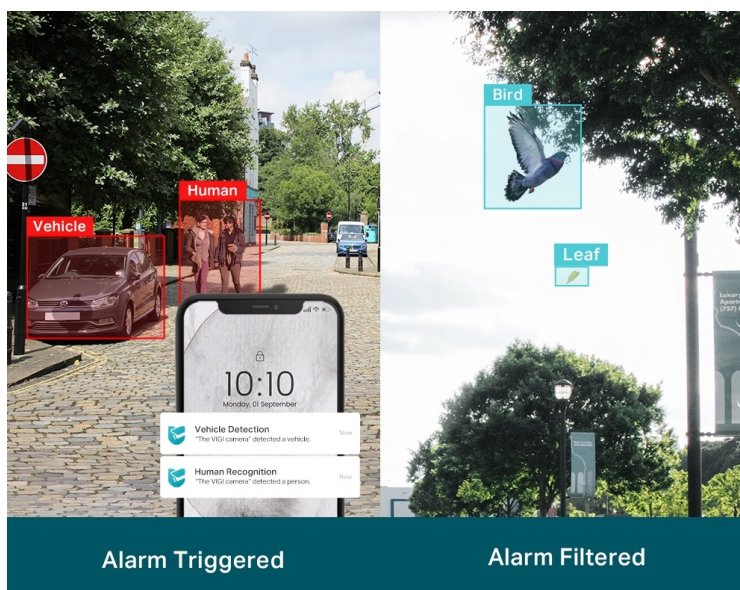

Venkovní IP kamera TP-Link VIGI C320I typu bullet, která nabízí vysoké **rozišení 2 Mpx**. Díky tomu zachytí ostrý obraz s některými jemnějšími detaily. Vzhledem k **odolné konstrukci s certifikací IP67** je vhodná pro dohled nad venkovními prostory rodinných domů, okolí firem, staveb apod. Uplatní se nejenom při **rozpoznávání osob, ale také vozidel**.

Integrované čipy využívají **algoritmy umělé inteligence** a efektivně tak rozliší lidské postavy nebo auta od jiných objektů. **Pokročilé detekce** pak umožní rozpoznat například narušení oblasti, odstranění předmětu, překročení hranice nebo třeba neoprávněnou manipulaci s kamerou. Samozřejmostí je také **podpora mobilní aplikace TP-Link VIGI**, abyste dění mohli sledovat kdykoli a kdekoli skrze displej smartphonu.

- **Rozlišení 2 Mpx:** Více než dost pixelů pro zachycení některých diskrétnějších detailů.
- **Rozlišení osob a vozidel:** Rozlišuje lidi a vozidla od ostatních objektů, takže dostáváte přesnější oznámení o událostech.
- **Inteligentní detekce:** Přijímejte oznámení a kontrolujte kanály, když někdo překročí hranici, vstoupí do nastavené oblasti, překáží kameře nebo odstraní/opustí objekty.
- **Chytré vylepšení videa:** Profesionální technologie VIGI zpracovávají videa a výrazně zlepšují jejich kvalitu, která je pro vaše sledování zásadní, včetně Smart IR, WDR, 3D DNR a nočního vidění.
- **H.265+:** Kamera přenáší komprimovaný křišťálově čistý obraz, aniž by využívala další šířku pásma, a šetří tak místo na disku, snižuje zatížení sítě a náklady na monitorování - to vše bez snížení kvality obrazu.
- **Voděodolnost:** Spolehlivé krytí IP67 pro stabilní venkovní provoz.
- **PoE:** Snadno připojte a napájejte kameru s PoE pomocí jednoho kabelu RJ-45, který přenáší data i napájení. Není