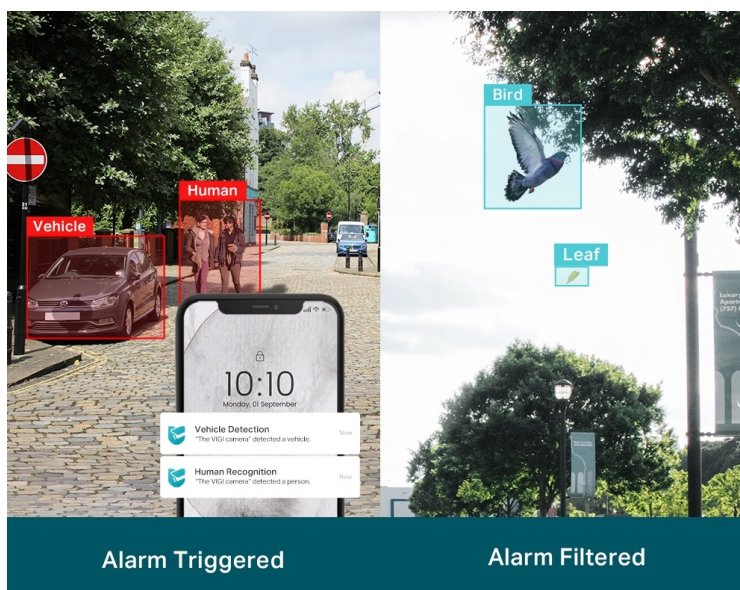

Venkovní IP kamera TP-Link VIGI C330I typu bullet, která nabízí vysoké rozlišení 3 Mpx. Díky tomu zachytí ostrý obraz s některými jemnějšími detaily. Vzhledem k **odolné konstrukci s certifikací IP67** je vhodná pro dohled nad venkovními prostory rodinných domů, okolí firem, staveb apod. Uplatní se nejenom při **rozpoznávání osob, ale také vozidel**.

Integrované čipy využívají **algoritmy umělé inteligence** a efektivně tak rozliší lidské postavy nebo auta od jiných objektů. **Pokročilé detekce** pak umožní rozpoznat například narušení oblasti, odstranění předmětu, překročení hranice nebo třeba neoprávněnou manipulaci s kamerou. Samozřejmostí je také **podpora mobilní aplikace TP-Link VIGI**, abyste dění mohli sledovat kdykoli a kdekoli skrze displej smartphonu.

TP-Link VIGI C330I 6 mm

3megapixelová IP kamera typu **bullet** nabízí snímač **1/2,8" CMOS** s rozlišením **2304 x 1296** obrazových bodů, **citlivost 0,1 lux (barevně)** a podporu **DWDR**. Připojení lze jednoduše realizovat pomocí **RJ-45 portu**. Díky **aplikaci TP-Link VIGI** lze sledovat dění **24 hodin denně, 7 dní v týdnu** odkudkoli skrze váš smartphone. Spolehlivý systém nočního vidění zajišťuje, že kamera funguje dobře i za špatných světelných podmínek a zaznamenává dění pro budoucí kontrolu. Dva způsoby napájení vám poskytnou nejen větší pohodlí, ale také mimořádně usnadní zapojení.