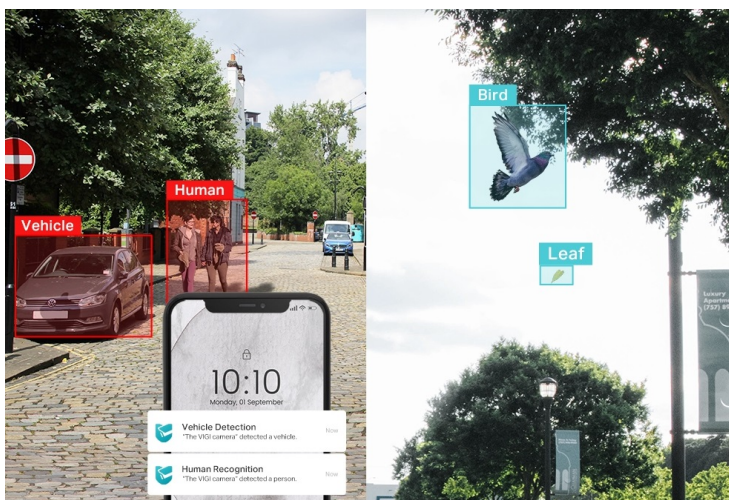

Venkovní IP kamera TP-Link VIGI C350 pro zabezpečení a monitoring v režimu 24/7. Produkuje obraz ve vysokém rozlišení, s barevnými detaily ve dne i v noci. Kamera disponuje **plnobarevným viděním a rozlišením 5 Mpx**. Výsledný obraz zpracovává pokročilá technologie ViGi, takže kamera vše zachytí jasně, čistě a zřetelně identifikuje veškeré potřebné objekty.

Integrované čipy s umělou inteligencí efektivně **rozpoznávají osoby a vozidla**, současně filtrují například přelet ptáků nebo listů. Pravidla pro spuštění **alarmu a notifikace** si můžete přizpůsobit podle vlastních požadavků a zachytit celou škálu nestandardních událostí.

Scene Change
Detection

TP-Link VIGI C350 4 mm

5megapixelová IP kamera typu **bullet** nabízí snímač **1/2,7" CMOS** s rozlišením **2880 × 1620** obrazových bodů, **citlivost 0,005 lux (barevně)** a podporu **WDR (120 dB)**. Připojení lze jednoduše realizovat pomocí **RJ-45 portu**. Díky **aplikaci TP-Link VIGI** lze sledovat **děni 24 hodin denně, 7 dní v týdnu** odkudkoli skrze váš smartphone. Spolehlivý systém nočního vidění zajišťuje, že kamera funguje dobře i za špatných světelných podmínek a zaznamenává dění pro budoucí kontrolu. Dva způsoby napájení vám poskytnou nejen větší pohodlí, ale také mimořádně usnadní zapojení.

- **Vysoké rozlišení 5 Mpx:** Více než dostatečný počet pixelů pro zachycení i těch nejjednodušších detailů.
- **24h Full-Color:** Díky objektivu s velkou clonou, vysoce citlivému snímači a připojeným doplňkovým světlům získáte nepřetržité barevné detaily i v černočerných podmínkách.
- **Klasifikace lidí a vozidel:** Rozlišuje lidi a vozidla od ostatních objektů, takže dostáváte přesnější oznámení o událostech.