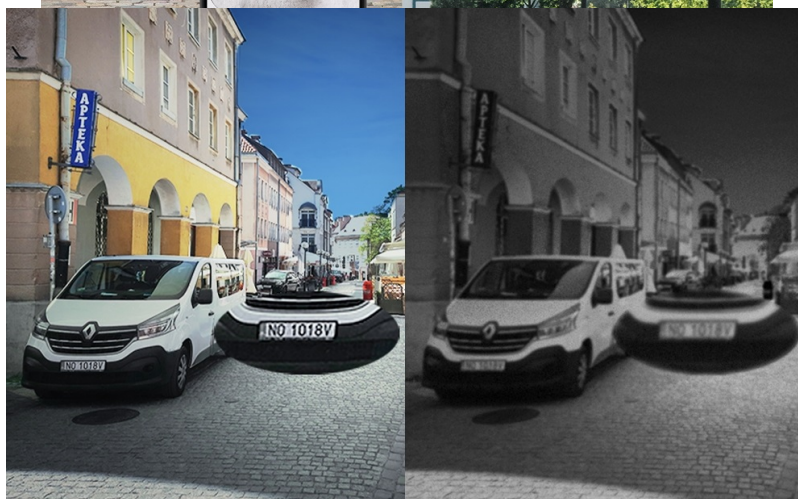

TP-LINK VIGI C350 4MM

Cena celkem:	2 099 Kč
	(bez DPH: 1 735 Kč)
Běžná cena:	2 309 Kč
Ušetříte:	210 Kč
Kód zboží:	TPLVIC0042
Part No.:	VIGI C350(4mm)
Záruka:	24 měs.
Stav:	Nové zboží

Popis

TP-Link VIGI C350 - dbá na ochranu ve dne i v noci

Venkovní IP kamera TP-Link VIGI C350 pro zabezpečení a monitoring v režimu 24/7. Produkuje obraz ve vysokém rozlišení, s barevnými detaily ve dne i v noci. Kamera disponuje **plnobarevným viděním a rozlišením 5 Mpx**. Výsledný obraz zpracovává pokročilá technologie ViGi, takže kamera vše zachytí jasně, čistě a zřetelně identifikuje veškeré potřebné objekty.

Integrované čipy s umělou inteligencí efektivně **rozpoznávají osoby a vozidla**, současně filtrují například přelet ptáků nebo listů. Pravidla pro spuštění **alarmu a notifikace** si můžete přizpůsobit podle vlastních požadavků a zachytit celou škálu nestandardních událostí.

Následná **obousměrná komunikace** a podpora **aplikace TP-Link VIGI** vám umožní okamžitě reagovat a mít každou událost pod kontrolou. Pro venkovní použití je **kamera TP-Link VIGI C350** zhotovena z kvalitních materiálů. **Konstrukce se stupněm krytí IP6** zajišťuje voděodolnost a ochranu ve vnějších podmínkách.