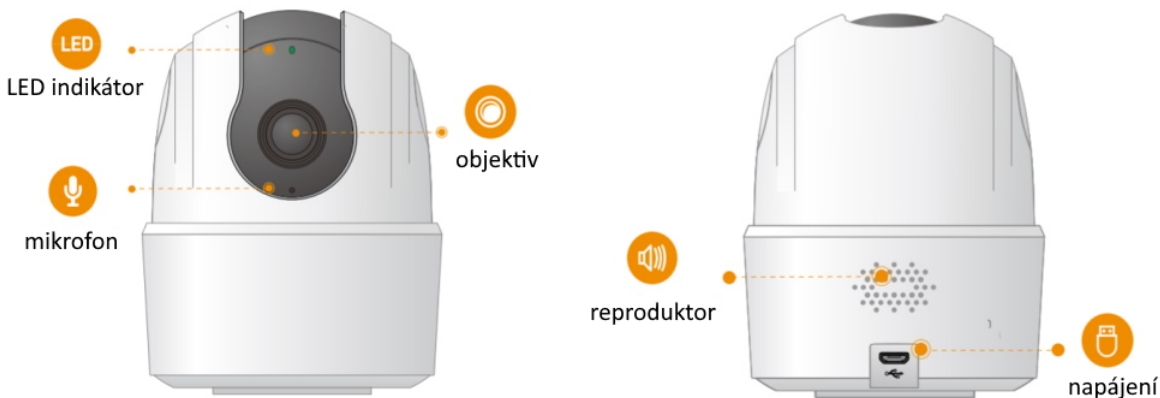

### Imou Ranger 2C 3MP-H1

IP otočná kamera do domácnosti přináší živý monitoring v křišťálově čisté **2K** kvalitě. Kompresa **H.265** snižuje nároky na přenos dat a úložiště. Pro nahrávání zřetelného videa i v naprosté tmě disponuje kamera **nočním režimem s IR přísvícením** do vzdálenosti až 10 m. Praktická technologie **detekce osob** spolu s **vestavěnou sirénou** spolehlivě ochrání vaši domácnost a odradí nežádoucí návštěvy. O narušení prostoru se ihned dozvíte skrze **notifikaci**, kterou kamera zašle do vašeho mobilního telefonu prostřednictvím **aplikace Imou Life**. Ta mimo jiné umožňuje pohodlnou vzdálenou správu, ovládaní kamery, živý náhled či přehrávání záznamu. Kameru lze na dálku otáčet i naklánět. K dispozici je také **alarm pro neobvyklé zvuky**, který vám pošle notifikaci například při pláči dítěte. Díky zabudovanému **reproduktoru a mikrofonu** lze kameru využít pro obousměrnou komunikaci s blízkými či domácím mazlíčkem.