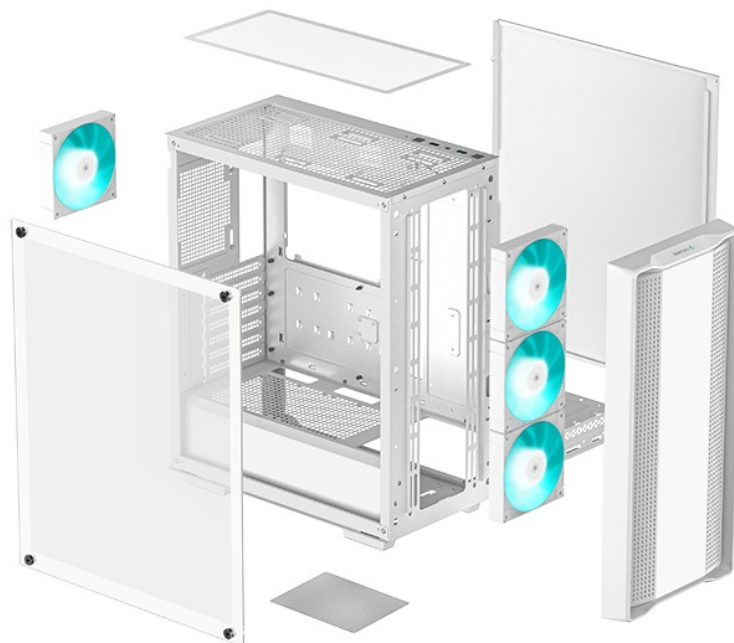

Počítačová skříň DEEPCOOL CC560 V2 ve formátu Middle Tower nabízí nejenom dostatek prostoru pro uložení komponent, ale také efektivní proudění vzduchu. Vnitřní prostor je **kompatibilní s celou řadou součástek**, průhledná bočnice vám poskytne ideální vzhled do sestavy, abyste viděli, že je vše připraveno. Model **DEEPCOOL CC560 V2** si zakládá na dobře vedeném větrání. **Přední panel spolu s perforovanou horní stranou** totiž umožňují lepší airflow a celkovou cirkulaci vzduchu.

Skříň je osazena hned **4 předinstalovanými ventilátory**, které poskytují potřebný výkon a zajistí ideální chlazení sestavy. Horní strana je osazena rovněž **prachovým filtrem** a základními konektory pro připojení periférií nebo sluchátek. Místo najdete také pro **až 360 mm dlouhý výměník vodního chlazení**. Pro úložiště je připravena **dvojice 2,5" pozic pro SSD disky** a **dvojice 3,5" pozice pro pevné disky**.

DEEPCOOL CC560 v2

Skříň formátu Middle Tower s **průhlednou bočnicí** nabízí **dvě 2,5"** pozice pro SSD disky a **dvě 3,5"** pozice pro pevné disky. Na horním panelu se nachází jeden **USB 3.0** port, jeden USB 2.0 port a kombinovaný port sluchátek a mikrofonu. Skříň je osazena celkem **čtyřmi ventilátory s modrým podsvícením** o velikosti 120 mm. Důmyslné řešení umožňuje pohodlné umístění **až 360 mm dlouhého výměníku** vodního chlazení na přední straně. Ve skříni je dostatek prostoru pro chladič CPU do výšky až 165 mm a grafickou kartu o délce 370 mm. Dodávána je **bez zdroje**. Součástí je také **magnetický prachový filtr** na horním panelu.

ZÁKLADNÍ SPECIFIKACE

Provedení skříně: Middle Tower

Interní pozice: 2 × 2,5", 2 × 3,5"

Kompatibilita základní desky: ATX, Micro ATX, Mini-ITX

Zdroj: bez zdroje

Konektory na horním panelu: 1 × USB 3.0, 1 × USB 2.0, 1 × kombinovaný port sluchátek a mikrofonu