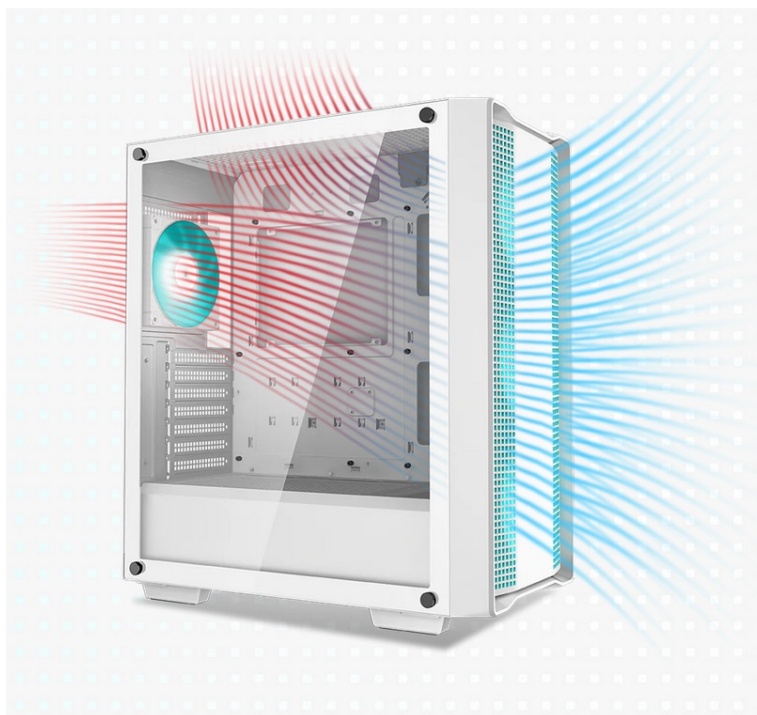

Počítačová skříň DEEPCOOL CC560 V2 ve formátu Middle Tower nabízí nejenom dostatek prostoru pro uložení komponent, ale také efektivní proudění vzduchu. Vnitřní prostor je **kompatibilní s celou řadou součástek**, průhledná bočnice vám poskytne ideální vzhled do sestavy, abyste viděli, že je vše připraveno. Model **DEEPCOOL CC560 V2** si zakládá na dobře vedeném větrání. **Přední panel spolu s perforovanou horní stranou** totiž umožňují lepší airflow a celkovou cirkulaci vzduchu.

Skříň je osazena hned **4 předinstalovanými ventilátory**, které poskytují potřebný výkon a zajistí ideální chlazení sestavy. Horní strana je osazena rovněž **prachovým filtrem** a základními konektory pro připojení periférií nebo sluchátek. Místo najdete také pro **až 360 mm dlouhý výměník vodního chlazení**. Pro úložiště je připravena **dvojice 2,5" pozic pro SSD disky** a **dvojice 3,5" pozice pro pevné disky**.

DEEPCOOL CC560 v2

Skříň formátu Middle Tower s **průhlednou bočnicí** nabízí **dvě 2,5"** pozice pro SSD disky a **dvě 3,5"** pozice pro pevné disky. Na horním panelu se nachází jeden **USB 3.0** port, jeden USB 2.0 port a kombinovaný port sluchátek a mikrofonu. Skříň je osazena celkem **čtyřmi ventilátory s modrým podsvícením** o velikosti 120 mm. Důmyslné řešení umožňuje pohodlné umístění **až 360 mm dlouhého výměníku** vodního chlazení na přední straně. Ve skříni je dostatek prostoru pro chladič CPU do výšky až 165 mm a grafickou kartu o délce 370 mm. Dodávána je **bez zdroje**. Součástí je také **magnetický prachový filtr** na horním panelu.

ZÁKLADNÍ SPECIFIKACE

Provedení skříně: Middle Tower

Interní pozice: 2 × 2,5", 2 × 3,5"

Kompatibilita základní desky: ATX, Micro ATX, Mini-ITX

Zdroj: bez zdroje

Konektory na horním panelu: 1 × USB 3.0, 1 × USB 2.0, 1 × kombinovaný port sluchátek a mikrofonu