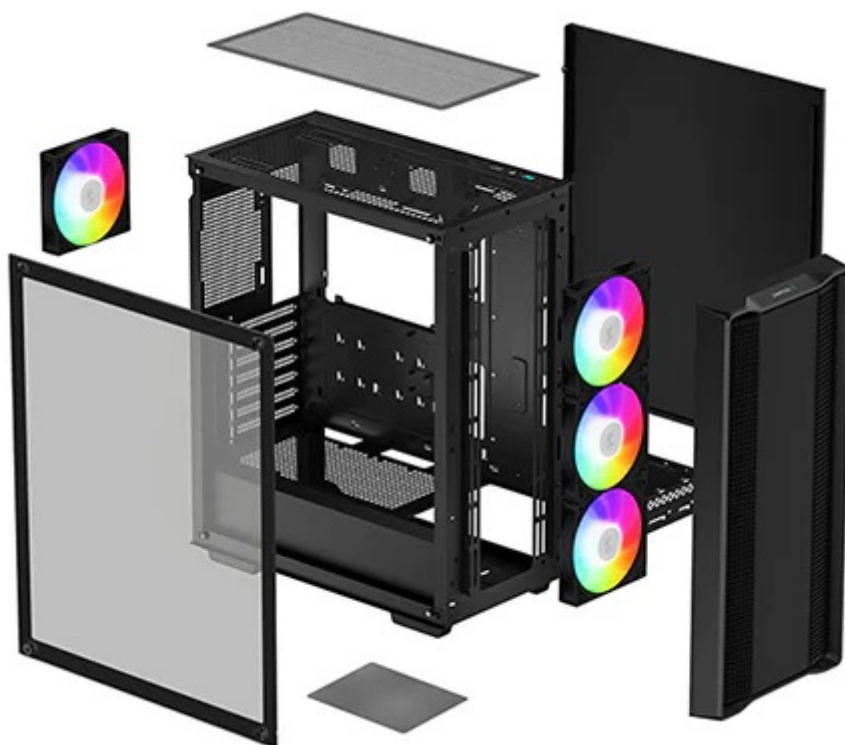

Počítačová skříň DEEPCOOL CC560 ARGB V2 pro skvěle vybavený a odvětrávaný PC systém. Skříň formátu Middle Tower je vybavena předním a horním dírkovaným panelem, což umožňuje proudění vzduchu a podporuje chlazení. Pro dosažení ještě lepších výsledků se uvnitř skříně nachází **4 ventilátory s ARGB podsvícením**.

Podporuje **základní desky ATX, Micro ATX, Mini-ITX**, instalaci SSD jednotek i pevných disků do volných pozic. Skříň se vyznačuje **průhledným bočním panelem**, který je odolný a poskytuje optimální vzhled do nitra šlapajícího systému. Současně vám umožní také snadný přístup ke komponentám a úhledně uspořádat veškerou kabeláž.

DEEPCOOL CC560 ARGB V2

Skříň formátu Middle Tower s **průhlednou bočnicí** nabízí **dvě 2,5"** pozice pro SSD disky a **dvě 3,5"** pozice pro pevné disky. Na horním panelu se nachází jeden **USB 3.0** port, jeden USB 2.0 port a kombinovaný port sluchátek a mikrofonu. Skříň je osazena celkem **čtyřmi ventilátory s ARGB podsvícením** o velikosti 120 mm. Důmyslné řešení umožňuje pohodlné umístění **až 360 mm dlouhého výměníku** vodního chlazení na přední straně. Ve skříni je dostatek prostoru pro chladič CPU do výšky až 165 mm a grafickou kartu o délce 370 mm. Dodávána je **bez zdroje**. Součástí je také **magnetický prachový filtr** na horním panelu.

ZÁKLADNÍ SPECIFIKACE

Provedení skříně: Middle Tower

Interní pozice: 2 × 2,5", 2 × 3,5"

Kompatibilita základní desky: ATX, Micro ATX, Mini-ITX

Zdroj: bez zdroje

Konektory na horním panelu: 1 × USB 3.0, 1 × USB 2.0, 1 × kombinovaný port sluchátek a mikrofonu