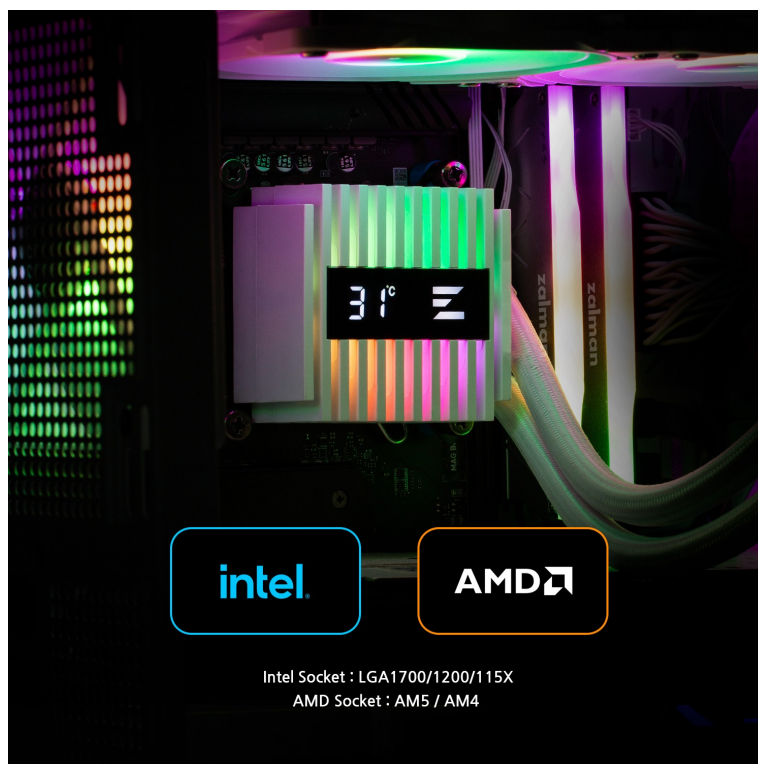

### ZALMAN ALPHA2 A24 - výkonný bojovník s teplem

**Vodní chladič ZALMAN ALPHA2 A24** pro chlazení moderních **procesorů AMD Ryzen a Intel**. Pokročilý design pumpy s **RGB osvětlením** dodá sestavě stylový vzhled. Výkonné čerpadlo pak podporuje účinné chlazení při zachování nízké hladiny hluku. Funkce **Alpha2 AIO** vám umožní skrze displej jednoduše monitorovat teplotu v reálném čase.

Hlava pumpy je otočná v plném rozsahu, což vám umožní snadné nastavení a montáž radiátoru do požadované polohy. Ventilátor se pyšní unikátním **designem lopatek Shark fin**, což přispívá k minimálnímu odporu proudícího vzduchu a efektivnímu chlazení.