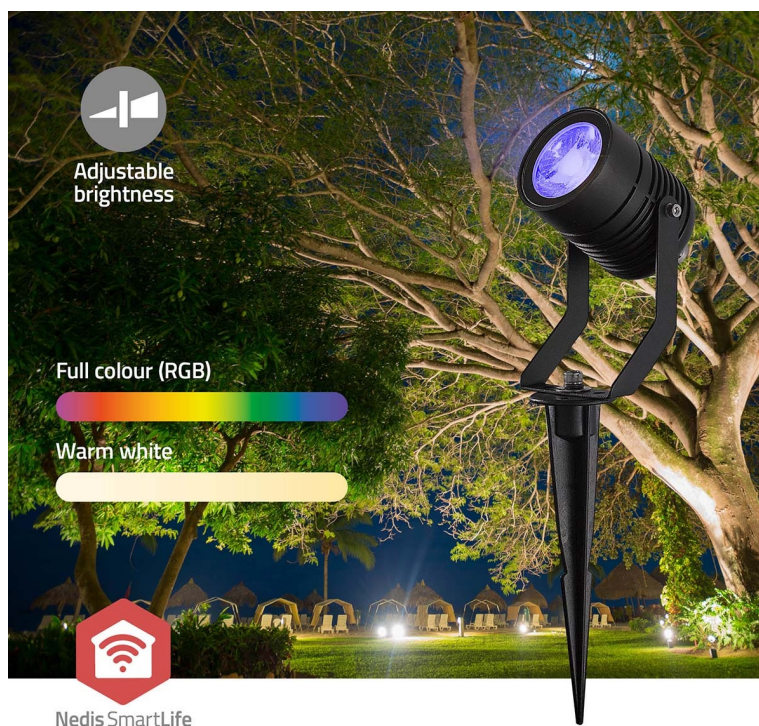

### Nedis ZBLOW10RGBW - chytré bodové světlo s chytrým ovládáním

Trojice světel Nedis ZBLOW10RGBW představuje perfektně řešení pro osvětlení veovního prostoru v rámci vaší chytré domácnosti. Tato bodová světla jsou navržena s ohledem na **výkon i odolnost** díky vsazení do hliníkového pouzdra. Podporuje **barevné RGB osvětlení**, s pomocí kterého vykouzlíte požadovanou atmosféru podél cesty, na dvoře, zahradě či jiném venkovním prostoru.

Skrze **protokol Zigbee** můžete snadno integrovat všechna svítidla do jedné sítě a využívat jejich výkon na maximum. **Bodová světla Nedis ZBLOW10RGBW** se vyznačují nízkou spotřebou energie a snižují tak tlak na vaši peněženku. Pomocí **aplikace Nedis Smartlife** máte nad osvětlením vždy plnou kontrolu. Skrze smartphone například upravíte jas, nastavíte časové plány apod. Nechybí ani **podpora hlasových asistentů Amazon Alexa a Google Home**.

90lm

2700K + RGB

55°

Beam angle

3W

RGB / Warm White

IP65

Fully waterproof

## Nedis ZBLOW10RGBW

Sada tří chytrých **venkovních bodových LED svítidel** s elegantním designem a pokročilými funkcemi je dokonalým doplňkem pro zahradu či příjezdovou cestu. Nabízí možnost výběru mezi **teplým bílým světlem** nebo živými barvami **RGB**. Svítidlo lze pomocí technologie **Wi-Fi** propojit s aplikací **Nedis SmartLife** v chytrém telefonu a dálkově tak ovládat **jas a barvy** dle vašich potřeb. S funkcí plánování můžete také pohodlně nastavit **časové plány**. Protokol **Zigbee** umožňuje připojit více zařízení v rámci jedné sítě. Integrací různých světel kompatibilních se Zigbee můžete vytvořit synchronizovaný zážitek z osvětlení v celé venkovní oblasti. Samozřejmostí už je podpora **hlasového ovládání** pomocí Amazon Alexa nebo Google Home.