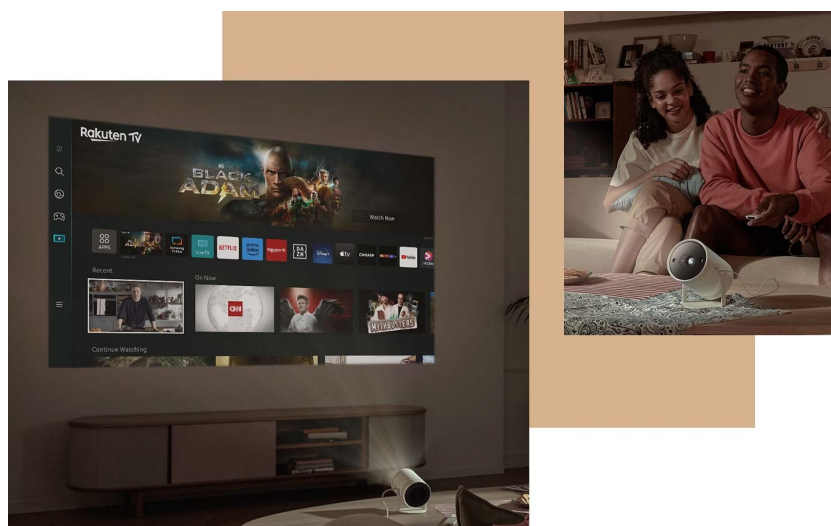

Přenosný projektor Samsung The Freestyle 2, který vám díky své nízké váze a rozměrům umožní promítat obsah kdekoli, kdykoli v rozmanitých úhlech. **Kompaktní design a lehkost** umožňují přenášení přímo v ruce a můžete jej vzít s sebou na cesty. Skrze **rozhraní USB-C** projektor připojíte ke kompatibilní externí baterii a můžete promítat v exteriéru, na venkovní párty, grilování apod. **Full HD rozlišení** produkuje ostrý obraz a ve spojení s praktickým **stojánkem** snadno nastavíte ideální polohu.

Oblíbený obsah můžete sledovat z různých pozic a úhlů, jak chcete. Výsledný obraz se navíc snadno optimalizuje přímo z místa, takže se můžete rozloučit s nepříjemným zkreslením, ať už **projektor Samsung The Freestyle 2** stojí kdekoli. Samozřejmostí je také dostatečné ozvučení.

Zabudovaný **reproduktor** produkuje **360stupňový zvuk**, který se rozprostírá po nejbližším okolí. Mezi další přednosti patří **funkce Samsung Smart TV** pro ještě bohatší multimediální zážitky s certifikovanými aplikacemi.