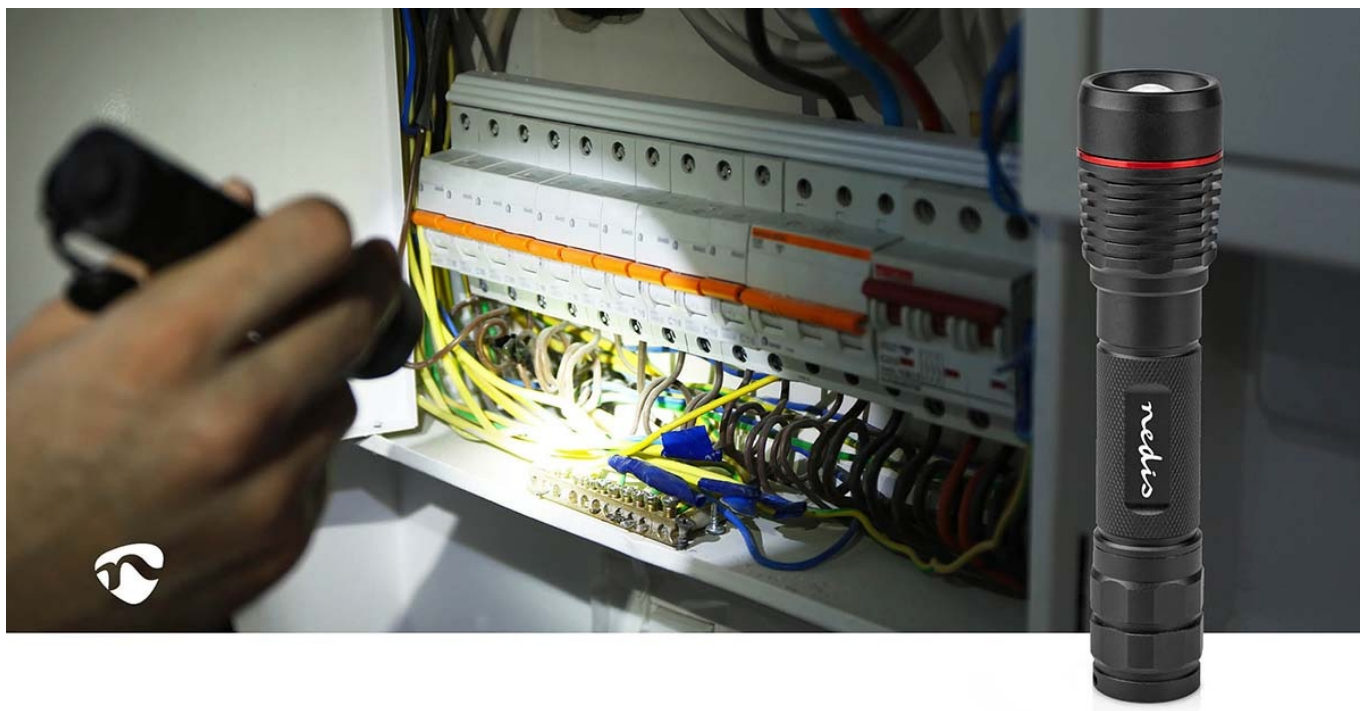

Kompaktní dobíjecí LED svítilna Nedis LTRR11WBK, se kterou můžete variovat osvětlení od bodového světla až po dálkové. **Konstrukce z hliníku** zajišťuje potřebnou pevnost a odolnost. Pro nabíjení slouží **port USB-C**, přičemž míru nabití signalizuje jednoduchý indikátor. Maximální svítivost dosahuje 1000 lumenů a posvíte si **na vzdálenost až 200 metrů**.

Jedním tlačítkem můžete na svítilně **Nedis LTRR11WBK** přepínat mezi různými režimy nebo ji zcela vypnout. Podržením tlačítka aktivujete funkci **SOS** či stroboskopu. Provedení splňuje **stupeň krytí IPX7**, díky čemuž je svítilna odolná proti vodě a vhodná pro široké spektrum outdoorových aktivit - kempování v lese, výlety pod stan, procházky ve večerních hodinách, pobyt na chatě, chalupě apod.

Nedis LTRR11WBK

Vysoce kvalitní robustní LED svítilna v **hliníkovém provedení** pro každodenní použití. Výkon LED činí **10 W** a nabízí tak svítivost až **1000 lm**. Díky 10° úhlu paprsku nabídne dosah až **200 m**. Výhodou je také otvor pro uchycení poutka, **tři stupně intenzity**, SOS funkce, režim stroboskopu či možnost zaostření světelného paprsku. Potěší také zvýšená odolnost svítilny podle **IPX7**. O **výdrž až 2 hodiny** se stará dobíjecí baterie o kapacitě **2200 mAh**.

Součástí balení je Li-ion baterie typu 18650 a nabíjecí USB-C kabel.

ZÁKLADNÍ SPECIFIKACE

Zdroj světla: LED

Svítivost: 1000 lm

Výdrž: až 2 hodiny

Baterie: 1 × 18650, 2200 mAh, Li-Ion

Napájení: USB-C

Stupeň krytí: IPX7