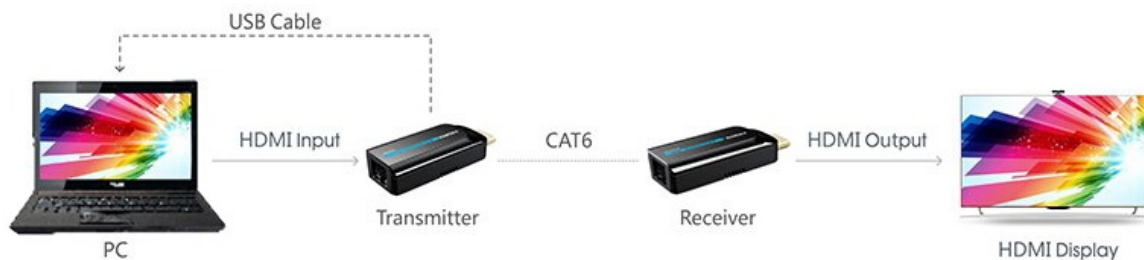

PREMIUMCORD HDMI FULL HD EXTENDER

Cena celkem:	775 Kč (bez DPH: 640 Kč)
Běžná cena:	852 Kč
Ušetříte:	77 Kč
Kód zboží:	KABPMC1025
Part No.:	khext50-7
Záruka:	24 měs.
Stav:	Nové zboží

Popis

PremiumCord HDMI Full HD extender

Pomocí tohoto extenderu lze jednoduše přenést HDMI signál v rozlišení **1080p při 50/60 Hz na vzdálenost až 50 m**. Konvertor (vysílač) převede standardní HDMI signál na síťový LAN a pomocí kabelu CAT6/6a/7 jej přenesete do místa určení, kde je opět přeměněn na HDMI. Maximální datový tok **10,2 Gbps** zajistí stabilní přenos. Napájení konvertorů je realizováno pomocí micro USB konektoru (kabel micro USB na USB je součástí balení). Podporuje také **PoE napájení**, pouze jedna jednotka tedy musí být zapojena do USB napájení, druhá jednotka se napájí z první přes UTP kabel.

Poznámka: Extender nesmí být zapojen do počítačové sítě LAN, switchu, routeru nebo do jiného aktivního síťového zařízení. Vysílač a přijímač musí být přímo propojeny LAN kabelem, nejlépe bez přerušení.

Vlastnosti:

- přenos HDMI 1.3 signálu
- přenos 1080p při 50/60 Hz na vzdálenost až 50 m
- přenosová rychlost až 10,2 Gbps
- podpora HDCP 1.3
- vysílač i přijímač disponují Reset tlačítkem
- přenáší digitální obraz i zvuk
- podporuje PoE napájení

ZÁKLADNÍ SPECIFIKACE

Technologie přenosu: HDMI 1.3, HDCP 1.3

Maximální vzdálenost přenosu: až 50 m

Podporovaná rozlišení: 1080p při 50/60 Hz, 1080i při 50/60 Hz, 720p při 50/60 Hz, 576p při 50 Hz, 576i při 50 Hz, 480p při 60 Hz, 480i při 60 Hz