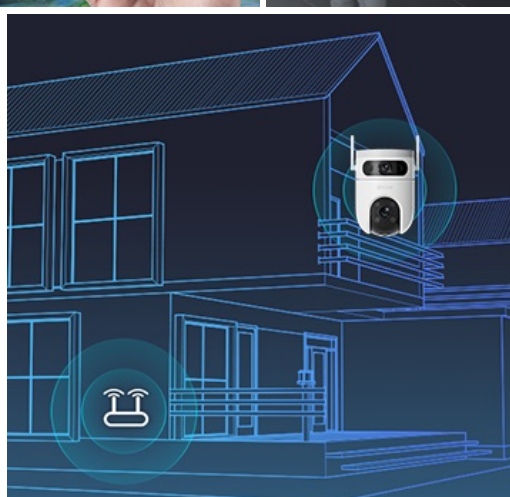

### EZVIZ H9c Dual 2K - zvýšené zabezpečení díky dvojici objektivů

**Bezpečnostní kamera EZVIZ H9c Dual 2K** pro monitoring venkovního prostředí. Je vybavena **dvojicí objektivů, které zachytí i větší oblasti**, a svým výkonem se dokáže vyrovnat i systémům s více kamerami. Podporuje **výrazně automatizovaný provoz**, což umožňuje například zaznamenat důležité události a nestandardní činnosti a vždy hlídkovat ve správný čas na správných místech.

Díky **technologii duálních čoček** venkovní **IP kamera EZVIZ H9c Dual 2K** zachycuje obraz v širokoúhlém spektru. Další teleobjektiv podporuje otáčení a naklápění, což ve finální spolupráci umožňuje zachytit mnohem více než běžná kamera. **Oba objektivy nabízí vysoké rozlišení 2K** pro vysokou kvalitu záběrů.

## Vylepšená úroveň detekce

**EZVIZ H9c Dual 2K** disponuje pokročilou detekční technologií, která umožňuje rozpoznat člověka i vozidla. Při lidských pohybech aktivuje **funkci automatického sledování**, takže máte přehled o veškerém konání. Díky dvojici objektivů a otočnému designu **lze přizpůsobit detekční zóny** podle vašich požadavků. Vzhledem k **nastavitelné citlivosti detekce** předejdete falešným poplachům, například v důsledku padajícího listí nebo poletujícího hmyzu.

### **EZVIZ H9c Dual 2K**

**Venkovní otočná IP kamera s duálním snímačem** je navržena pro sledování venkovních prostor ve vysokém rozlišení obrazu **2K** při **15 fps**. Konstrukce se **dvěma objektivy** zajišťuje komplexní pokrytí velkých prostor. Pro nahrávání zřetelného videa i v naprosté tmě disponuje **nočním režimem s IR přísvitem** do vzdálenosti až 30 m a také **bílým LED přísvitem pro barevné záběry v noci**. Kompresce **H.265/H.264** snižuje nároky na přenos dat a úložiště. Natočené záznamy je možné ukládat na **microSD kartu** do kapacity až 512 GB, nebo odesílat na cloudové úložiště (na základě