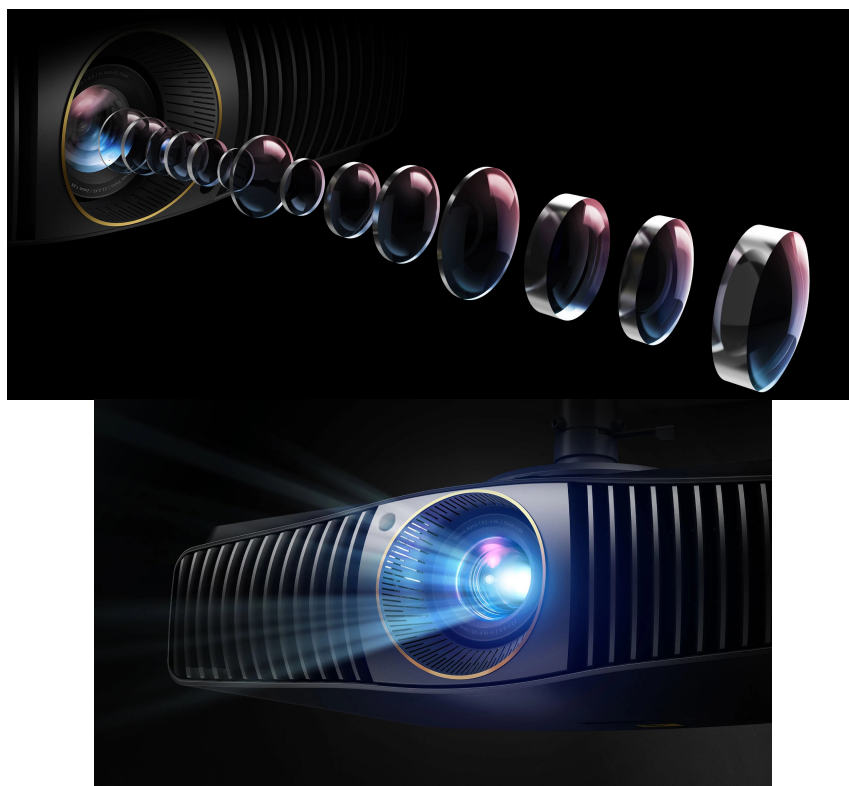

**Popis****Projektor BenQ W5800 - 4K projekce ve vaší režii**

**4K UHD projektor BenQ W5800**, se kterým vytvoříte ze svého obývacího pokoje moderní domácí kino. Vychutnejte si ostrý, dobře čitelný a jasný obraz na ploše až 200 palců. Ve spojení s pokročilou laserovou technologií vás čeká mimořádně kvalitní obraz, který doslova září barvami. **Technologie CinematicColor** spolu se **100% pokrytím norem Rec. 709 a DCI-P3** produkuje dokonale přesné a syté barvy.

Samozřejmostí je podpora širokého spektra periferních zařízení, ať už přehráváte obsah z Blu-ray přehrávačů, streamovacích zařízení, užíváte si ozvučení ze soundbarů, nebo dáváte přednost herním konzolím. O nastavení obrazu se postará **1,6x motorizovaný zoom** nebo **funkce pro 2D posun objektivu**. Obraz tak nastavíte s ohledem na velikost projekční plochy a zarovnáte okraje bez ztráty rozlišení.

## BenQ W5800

Projektor s 4K Ultra HD rozlišením **3840 × 2160 px**, jasem **2600 ANSI lumenů**, kontrastním poměrem **2 000 000 : 1** a 1,6násobným zoomem, který zaručí flexibilní rozsah projekční vzdálenosti. Potěší také 100% pokrytí norem **Rec. 709 a DCI-P3** pro mnohem realističtější barvy a věrný obraz. Vysoký dynamický rozsah **HDR10+** přináší skvělý vizuální dojem zvýšením kontrastního poměru. Projektor dokáže zobrazit jakékoliv scény ve **2D i 3D**. Díky technologii **eARC** umožňuje přenos **7.1 kanálového zvuku a zvuku Dolby Atmos** prostřednictvím jediného kabelu HDMI. Pro flexibilnější možnosti instalace a umístění využívá 2D posun objektivu (**± 21 % horizontálně a ± 50 % vertikálně**), což poskytuje dokonale rovný obraz bez ztráty rozlišení.