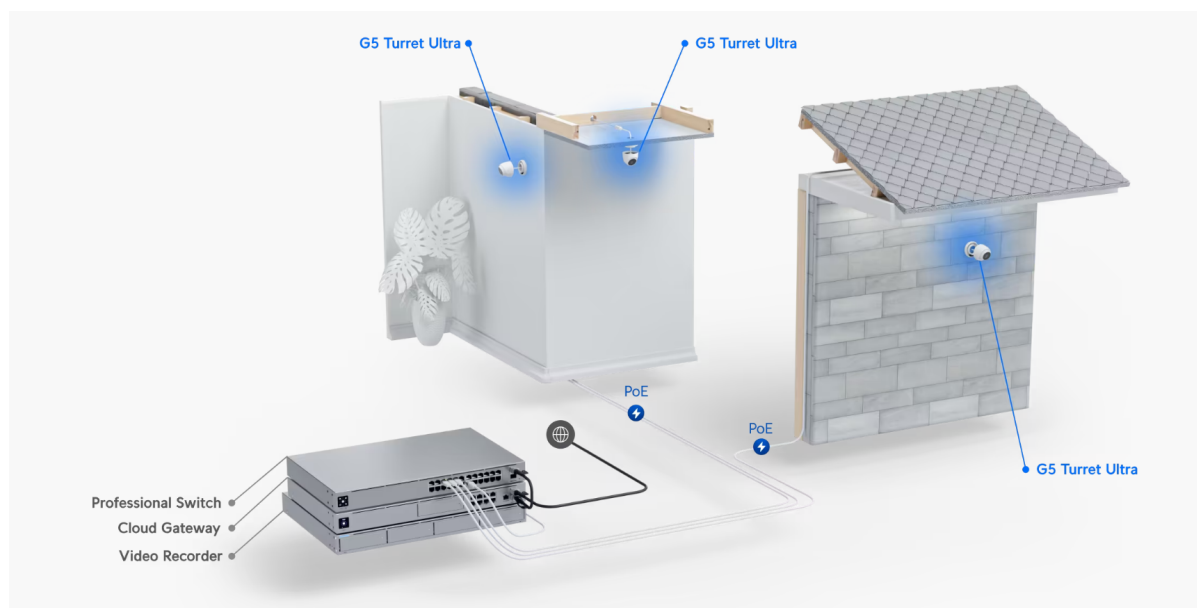

### Ubiquiti UniFi G5 Turret Ultra

Kamera UniFi G5 Turret Ultra poskytuje čistý a ostrý obraz v **rozlišení 2688 × 1512 při 30 fps** s možností nočního vidění na vzdálenost až 30 m.

Kamera podporuje **PoE napájení (37-57 V DC)**. Balení neobsahuje PoE injektor.

- 4 Mpx CMOS senzor (1/2.4") & rozlišení 2688 × 1512 při 30 fps (16 : 9)
- Úhel záběru: 102,4° horizontálně, 54,9° vertikálně, 120,6° diagonálně
- Vestavěné IR LED diody a automatický IR cut filtr pro lepší noční vidění
- Voděodolnost dle IP66 + odolnost IK04 (antivandal)
- Integrovaný mikrofon (lze softwarově vypnout)
- ARM Dual-Core Cortex-A7 procesor/čip
- Podpora PoE 37-57 V DC (injektor není součástí balení)