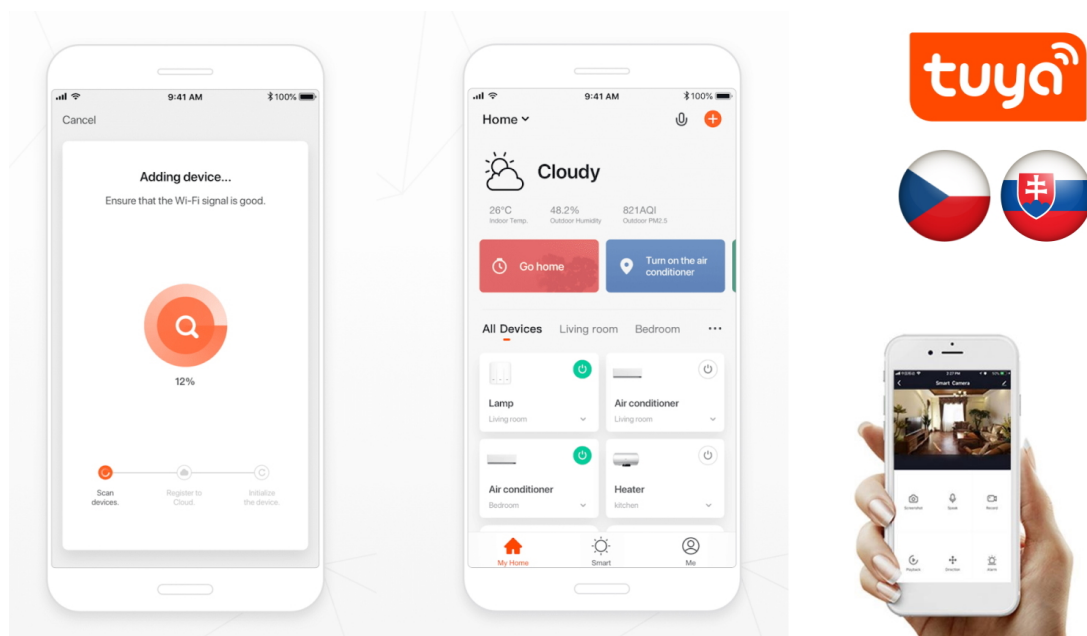

IMMAX NEO SMART KONTROLER (L) V8

Cena celkem:	454 Kč (bez DPH: 375 Kč)
Běžná cena:	499 Kč
Ušetříte:	45 Kč
Kód zboží:	ELIIMM1025
Part No.:	07572L
Záruka:	24 měs.
Stav:	Nové zboží

Popis

IMMAX NEO Smart kontroler (L) V8

Speciální ovladač pro **ovládání světelných zdrojů** systému IMMAX NEO komunikující na protokolu **ZigBee 3.0**. Ovladačem je možné stmívat či vypínat, díky tomu můžete mít osvětlení v domácnosti kdykoliv pod kontrolou a stát se tak „pánem světla“. Samozřejmostí je ochrana proti přepětí, přehřátí i přetížení. Kontroler je kompatibilní s iOS, Android, Amazon Alexa, Apple Siri zkratky, Google Assistant a systémem Lidl.

Poznámka: Pro instalace bez nulového vodiče (N).

Upozornění: Kontroler vyžaduje propojení s chytrou bránou IMMAX NEO BRIDGE PRO Smart Zigbee 3.0 (prodává se samostatně) či jiným TUYA hubem na standardu ZigBee 3.0.

ZÁKLADNÍ SPECIFIKACE

Rozhraní: Zigbee 3.0, podpora Tuya

Frekvence: 2400–2483,5 MHz

Bezdrátový dosah: 30 m přímá viditelnost, 10 m v zastavěném prostoru

Rozsah zatížení: 2 × 10–100 W

Napájení: AC 120–240 V