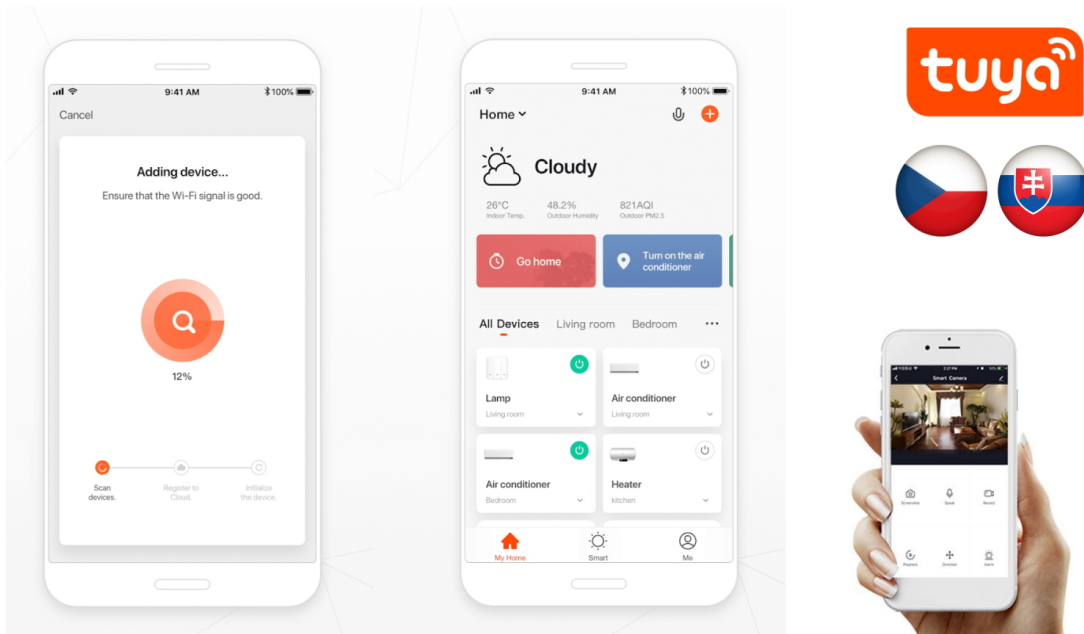

IMMAX NEO SMART 07573L

Cena celkem:	607 Kč
	(bez DPH: 502 Kč)
Běžná cena:	668 Kč
Ušetříte:	61 Kč
Kód zboží:	ELIIMM1026
Part No.:	07573L
Záruka:	24 měs.
Stav:	Nové zboží

Popis

IMMAX NEO SMART 07573L

Chytrý elektronický jistič s **měřením spotřeby** a volitelným nastavením ochran - **proudová ochrana, přepětí, podpětí**. Je plně kompatibilní se systémy **iOS, Android, Amazon Alexa, Apple Siri zkratky, Google Assistant, TUYA, Lidl**. Pracuje na protokolu **ZigBee 3.0**. Instalace na **DIN lištu**.

Pozor, nejedná se o Wi-Fi jistič, k použití vyžaduje Immax NEO BRIDGE PRO Smart Zigbee 3.0 nebo jiný chytrý Tuya hub.

ZÁKLADNÍ SPECIFIKACE

Protokol: ZigBee 3.0
Frekvence: 2400-2483,5 MHz
Maximální RF výstupní výkon: 19 dBm
Napětí: AC 100-260 V (50/60 Hz)
Max. zatížení: 26 kW
Proudová ochrana: 1-63 A
Síťové pohotovostní napájení (Pnet): 0,4 W
Ochrana: proti přehřátí, proti přepětí a přetížení