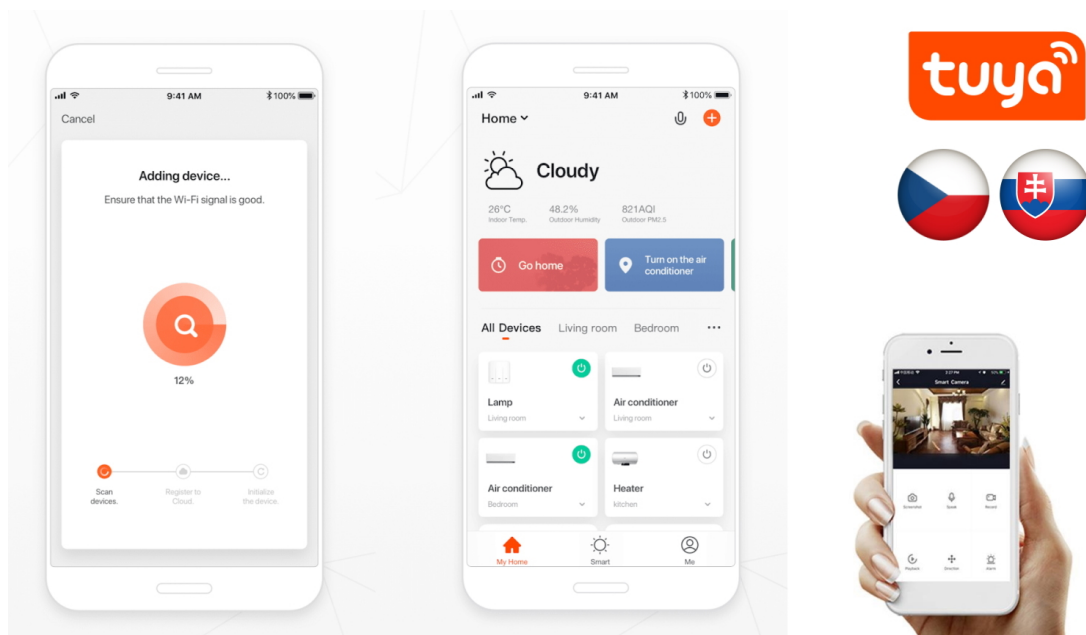

IMMAX NEO SMART 07574L

Cena celkem:	503 Kč (bez DPH: 416 Kč)
Běžná cena:	554 Kč
Ušetříte:	50 Kč
Kód zboží:	ELIIMM1027
Part No.:	07574L
Záruka:	24 měs.
Stav:	Nové zboží

Popis

IMMAX NEO SMART 07574L

Chytrý **Wi-Fi** elektronický jistič s **měřením spotřeby** a volitelným nastavením ochran - **proudová ochrana, přepětí, podpětí**. Je plně kompatibilní se systémy **iOS, Android, Amazon Alexa, Apple Siri zkratky, Google Assistant, TUYA, Lidl**. Pracuje na protokolu **Wi-Fi**. Instalace na **DIN lištu**.

ZÁKLADNÍ SPECIFIKACE

Protokol: Wi-Fi

Frekvence: 2400-2483,5 MHz

Maximální RF výstupní výkon: 20 dBm

Napětí: AC 100-260 V (50/60 Hz)

Max. zatížení: 26 kW

Proudová ochrana: 1-63 A

Síťové pohotovostní napájení (Pnet): 0,4 W

Ochrana: proti přehřátí, proti přepětí a přetížení

Bezdrátový dosah: 30 m přímá viditelnost, 10 m v zastavěném prostoru

Počet spínaných obvodů: 1

Ochrana proti přepětí: 220-265 V