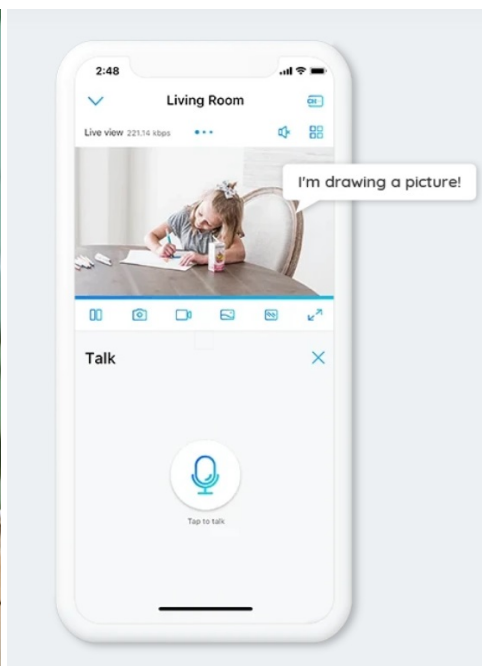

**Popis****Reolink E Series E320 - spusťte ochranný monitoring ve své domácnosti**

**IP kamera Reolink E Series E320** se stane vaším rozšířeným zrakem v domácnosti. Konstrukce umožňuje natáčení a otáčení v bohatých úhlech, takže pohodlně zachytí veškeré dění kolem. Ve spojení s **3Mpx Super HD snímačem CMOS** zaznamená dění jasně a ostře. Ať už tedy po době pobíhá váš domácí mazlíček nebo ratolest, díky širokým obzorům bude vždy pod dozorem.

**Kamera Reolink E Series E320** dokáže **detekovat osoby i zvířata** od dalších předmětů, a tak efektivně předcházet falešným alarmům. **Bezdrátové připojení pomocí Wi-Fi** je rychlé a jednoduché. Součástí výbavy je rovněž **zabudovaný mikrofon a reproduktor** pro obousměrnou komunikaci přes kameru.

Samožřejmostí je také **funkce nočního vidění** a možnost sledování na dálku skrze **smartphone, tablet nebo PC**, ať už jste kdekoli. Díky **notifikacím o pohybu v reálném čase** můžete jednoduše zkontrolovat, jestli už dítě přišlo ze školy, zda mazlíček netropí nějakou neplechu apod.

### Reolink E Series E320

3megapixelová IP kamera typu **cube** nabízí snímač **1/2,7" CMOS** s rozlišením **2304 x 1296** obrazových bodů a úhlem záběru **82°** (horizontálně). V případě zhoršených světelných podmínek či tmy je přítomen IR přísvit do vzdálenosti **až 12 m**. Připojení lze jednoduše realizovat pomocí **RJ-45 portu** nebo **Wi-Fi (802.11b/g/n)**. Díky **aplikaci Reolink** lze sledovat dění v domácnosti či jiných prostorech **24 hodin denně 7 dní v týdnu** odkudkoli skrze váš smartphone. Kamera navíc disponuje zabudovaným mikrofonem a reproduktorem.