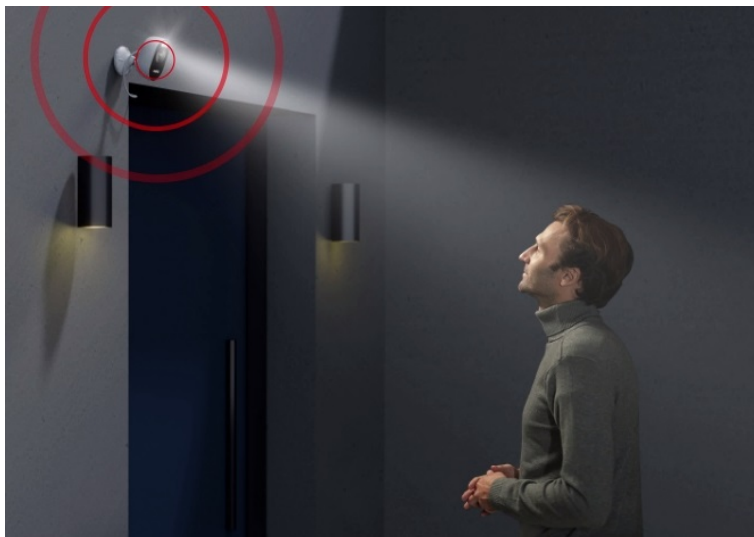

IP kamera Reolink Lumus Series E430 pro zabezpečení venkovního prostoru. Umožní vám zachytit obraz čistě a s vysokou mírou detailů díky **CMOS snímači s 2K rozlišením**. Podporuje plnobarevné denní i noční vidění, a tak je tento model ideální pro monitoring v **režimu 24/7**.

Pokročilá inteligentní detekce s algoritmy umělé inteligence dokáže efektivně rozlišit osoby, vozila a zvířata od dalších objektů. Díky tomu předchází falešným poplachům a poskytuje informace o důležitém narušení prostoru. Připojení skrze **dvoupásmovou Wi-Fi** zajistí flexibilitu a stabilitu provozu.

Kamera Reolink Lumus Series E430 podporuje varování nezvaného návštěvníka jak pomocí sirény, tak reflektoru. Potenciální hrozbu tak lze odradit vizuálními i zvukovými prvky. Součástí výbavy je rovněž **zabudovaný mikrofón a reproduktor**, díky čemuž vám umožní obousměrnou komunikaci v reálném čase a snadnou kontrolu doručovaného balíčku nebo pozdravení přátel či jiné blízké osoby.

Pro potřeby venkovní instalace je **IP kamera Reolink Lumus Series E430** vybavena odolným krytem se **stupněm krytí IP65**. Díky tomu je zajištěna ochrana proti vnějším povětrnostním vlivům, dešti nebo sněhu. Pomocí **aplikace pro mobilní zařízení** obdržíte notifikace v reálném čase, můžete sledovat živé dění, ať už jste kdekoli, přizpůsobit oblast pro detekci pohybu a další funkce.