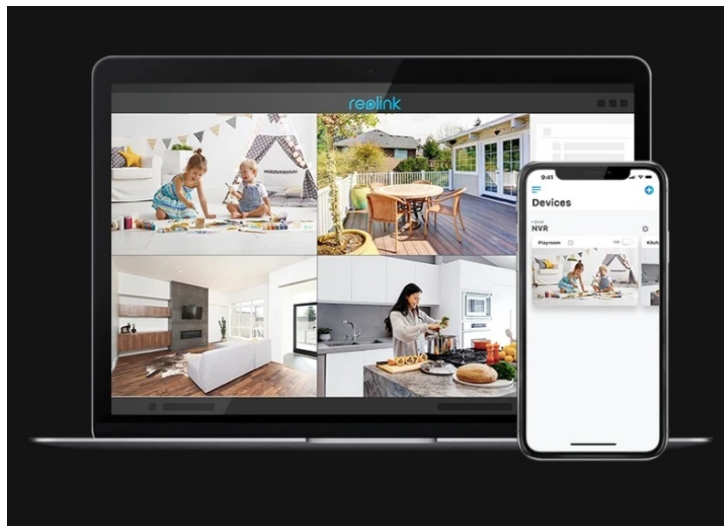

IP kamera Reolink P344 je vybavena objektivem s vysokou světelností a **rozlišením 12 Mpx**. Díky tomu zachytí obraz v mimořádných detailech, které vám umožní využít záznamy například jako důkazní materiál. Kamera Reolink P344 umožňuje **přesnou a inteligentní detekci osob, vozidel i zvířat** a jejich odlišení od ostatních objektů. Zajistí tak optimální ochranu, kterou podtrhuje ještě možnost odesílání notifikací na opravdové hrozby.

Skrze **mobilní aplikaci nebo klienta Reolink** můžete zůstat stále ve spojení i mimo domov. Aplikace umožňuje například zobrazení v reálném čase, zaslání upozornění nebo nastavení zón pohybu. Pro potřeby venkovní instalace je **IP kamera Reolink P344** vybavena odolným krytem se **stupněm krytí IP67**. Díky tomu je zajištěna ochrana proti vnějším vlivům počasí, jako je déšť, slunce apod.

Reolink P344

12megapixelová IP kamera typu **turret** nabízí snímač **1/2,49" CMOS** s rozlišením **4512 × 2512** obrazových bodů a úhlem záběru **93°** (horizontálně). V případě zhoršených světelných podmínek či tmy je přítomen **IR přísvit** do vzdálenosti až 30 m a bílý **LED přísvit** pro barevné noční záběry. Připojení lze jednoduše realizovat pomocí **RJ-45 portu**. Díky **aplikaci Reolink** lze sledovat dění v domácnosti či jiných prostorech **24 hodin denně, 7 dní v týdnu** odkudkoli skrze váš smartphone. Kamera navíc disponuje zabudovaným **mikrofonem a reproduktorem**. Díky voděodolnosti dle **IP67** nabízí jak vnitřní, tak i venkovní možnost použití. Potěší také kompatibilita s hlasovým asistentem **Google Assistant**.

- Vysoce kvalitní obraz s rozlišením 12 Mpx
- Účinná kompresní technologie H.265
- IR přísvit do vzdálenosti až 30 m
- Bílý LED přísvit pro barevné noční záběry
- Detekce pohybu, zvířat, osob a vozidel
- Slot pro paměťovou kartu microSD s kapacitou až 256 GB
- Kompatibilní s Google Assistant
- Integrovaný mikrofon a reproduktor
- Odolnost vůči vodě a prachu (IP67)
- Mobilní aplikace v češtině