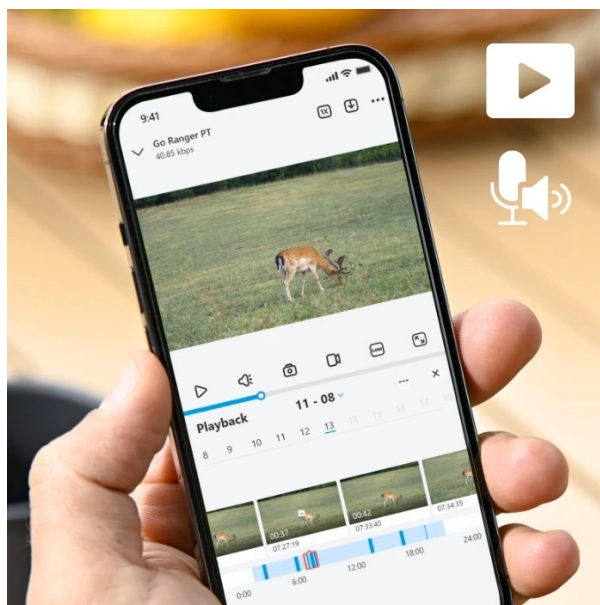

uplatní **zabudovaný mikrofon a reproduktor** pro pořizování až 5minutových záznamů se zvukem.

Instalace v divočině? Žádný problém

Kamera Reolink Go Series G450 podporuje **bezdrátové připojení k mobilní síti 4G/LTE** a napájení pomocí solárního panelu. **Provoz je tak šetrný, udržitelný** a nevyžaduje vaše výjezdy k výměně baterie. Díky **solárnímu napájení** je zajištěn nepřetržitý chod. Nastavitelný držák lze upravit tak, aby plocha absorbovala maximum slunečního světla. Samozřejmostí je pevná konstrukce se **stupněm krytí IP65**, která odolá vnějším povětrnostním vlivům.