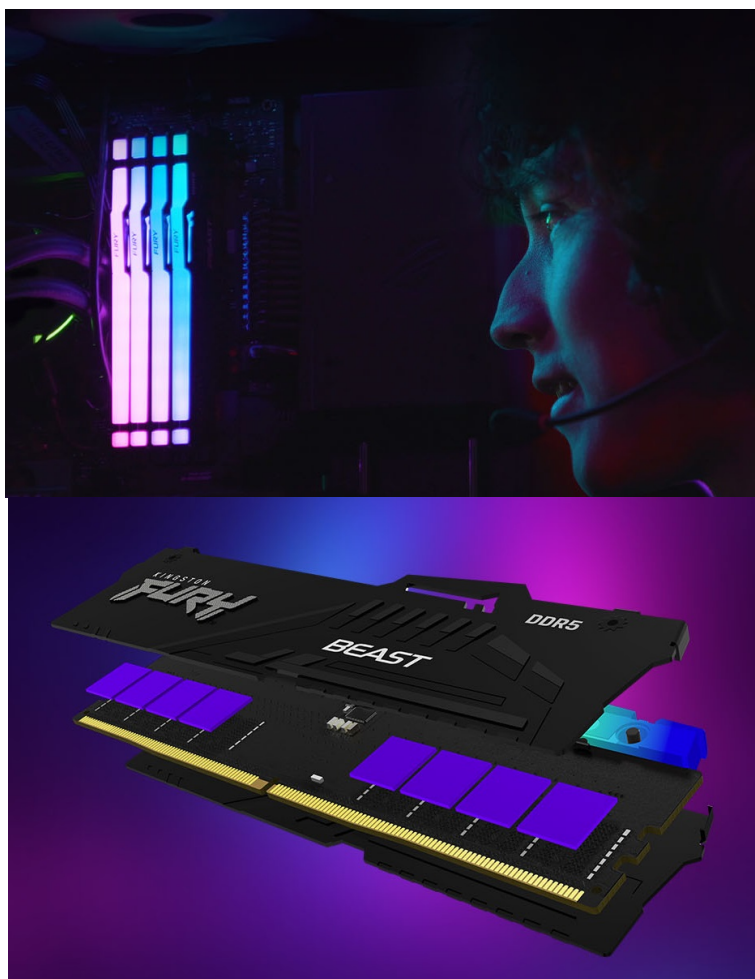

KINGSTON FURY BEAST BLACK RGB EXPO DDR5 16GB 6000MT/S

Cena celkem:

6 474 Kč**(bez DPH: 5 350 Kč)**

Běžná cena:

7 121 Kč

Ušetříte:

647 Kč

Kód zboží:

PAMKGS3865

Part No.:

KF560C30BBEA-16

Záruka:

99 měs.

Stav:

Nové zboží

Popis**Kingston Fury Beast Black RGB EXPO - dejte volnost výkonu paměti DDR5**

Modul Kingston Fury Beast Black RGB EXPO patří mezi nejpokročilejší operační paměti typu DDR5 současnosti. Paměť podporuje špičkové technologie a je ideální pro **herní platformy nové generace**. Přináší výrazně vyšší rychlost, kapacitu a spolehlivost, především pro potřeby **přetaktování**. Mezi vylepšené funkce patří například **on-die ECC (ODECC)**, která zlepšuje stabilitu při enormních rychlostech.

Kromě výkonu a výpočetní rychlosti nabízí také **stylové RGB LED podsvícení**. Operační paměť DDR5 Kingston Fury Beast Black RGB EXPO podporuje jak technologii **Intel XMP**, tak rozšířený profil **AMD EXPO**. Tato certifikace přináší pokročilé možnosti optimalizace výkonu nebo napětí pro přetaktování a bezproblémový provoz.