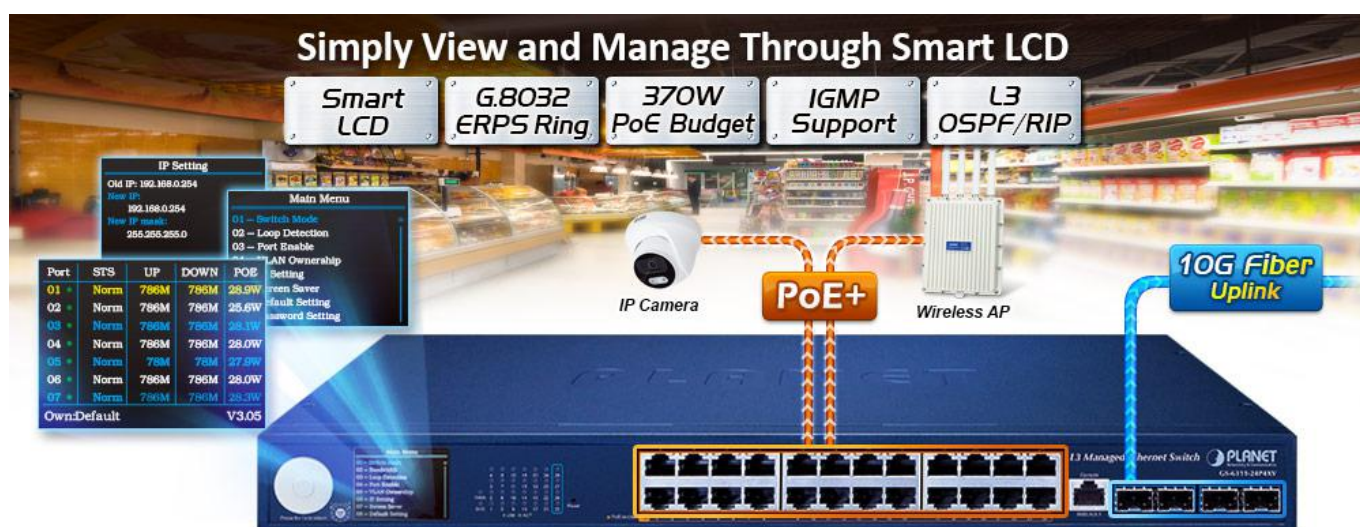

Spravovatelný multigigabitový L3 přepínač s PoE+ napájením (802.3at), 24x 10/100/1000 Base-T RJ-45 PoE+, PoE napájení až 370 W, 4x 10G Base-X SFP+.

Konzole/Telnet/Web/SNMP v1/v2c/v3 management, SSH v2, TLS v1.2, **VLAN 802.1Q**, Spanning Tree (Rapid/Multiple), agregace linek 802.3ad LACP, **QoS**, DHCP Snooping, **dynamické routování na L3 vrstvě** modelu OSI/ISO, **ITU-T G.8032 ERPS Ring**.

Barevný **LCD displej** pro zobrazení informací a snadné nastavení. Provozní teplota 0 až +50 °C.

10gigabitový spravovatelný přepínač pracující na 2. a 3. vrstvě modelu OSI. Je vybaven rozšířenými funkcemi pro použití v rozlehlejších sítích a na páteřních spojích. Dynamické routování na L3, výkonné nástroje pro QoS řízení provozu a zabezpečení dovolují poskytovatelům ISP a správcům sítí kontrolovat a efektivně spravovat data sítí, jejichž součástí bude přepínač vybaven například v roli centrálního prvku.

Možný monitoring mobilní aplikací [CloudViewer](#).

ZÁKLADNÍ SPECIFIKACE

Fyzické vlastnosti:

Porty: 24× 10/100/1000 Base-T RJ-45, 4× 10G Base-SR/LR SFP+, 1× RJ-45 sériový (RS-232) port konzole

Paměť: 16k MAC adres, buffer 12 MB

Propustnost: sběrnice 128 Gbps, provozně 95,23 Mpps (64B)

Podpora přenosu: JumboFrame 12 KB

Verze IP protokolu: IPv4, IPv6

Provedení: rack 19"

Napájení: interní zdroj AC 100–240 V (50/60 Hz), celkový příkon do 425 W