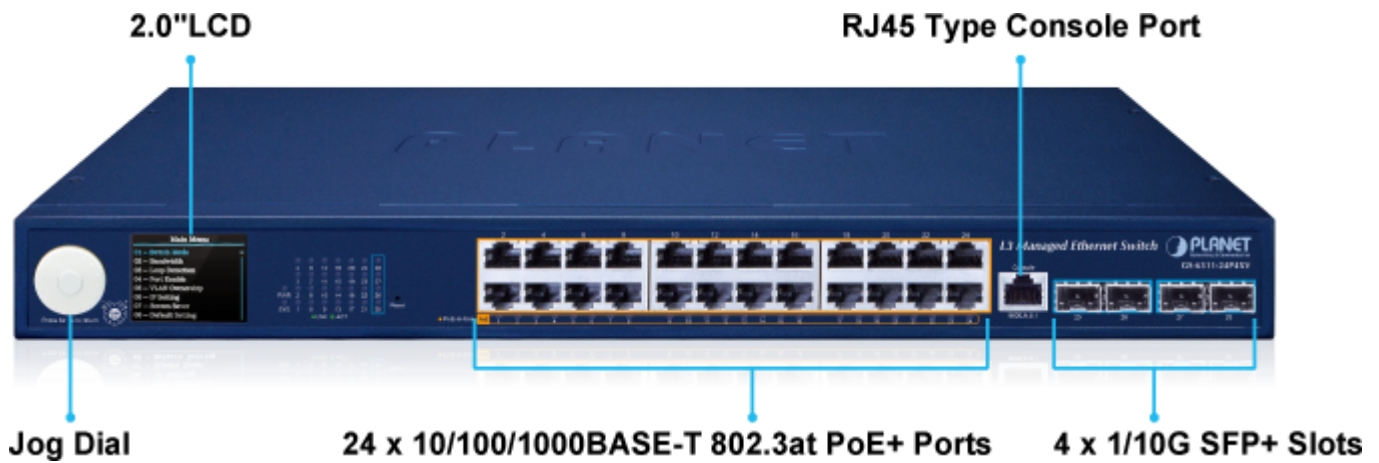

Main Menu	
01 - Switch Mode	
02 - Loop Detection	
03 - Port Enable	
04 - VLAN Ownership	
05 - IP Setting	
06 - Screen Saver	
07 - Default Setting	
08 - Password Setting	

Port	STS	UP	DOWN	POE
01	Norm	786M	786M	28.9W
02	Norm	786M	786M	25.6W
03	Norm	786M	786M	28.1W
04	Norm	786M	786M	28.0W
05	Norm	78M	78M	27.9W
06	Norm	786M	786M	28.0W
07	Norm	786M	786M	28.3W
Own:Default				V3.05

IP Setting	
Old IP: 192.168.0.254	
New IP: 192.168.0.254	
New IP mask: 255.255.255.0	
<Knop>: Input IP	
<Enter>: Confirm <Back>: Return	

PoE Basic Info	
PoE SW Ver: 1.16	
PoE power budget: 370W	
PoE voltage: 54.5V	
<Back>: Return	

Step 1

PoE PD status is good!

Step 2

Checking PoE PD alive status

Step 3

Restart PoE PD if without Tx and Rx data

Step 4

Restarted PoE PD successfully