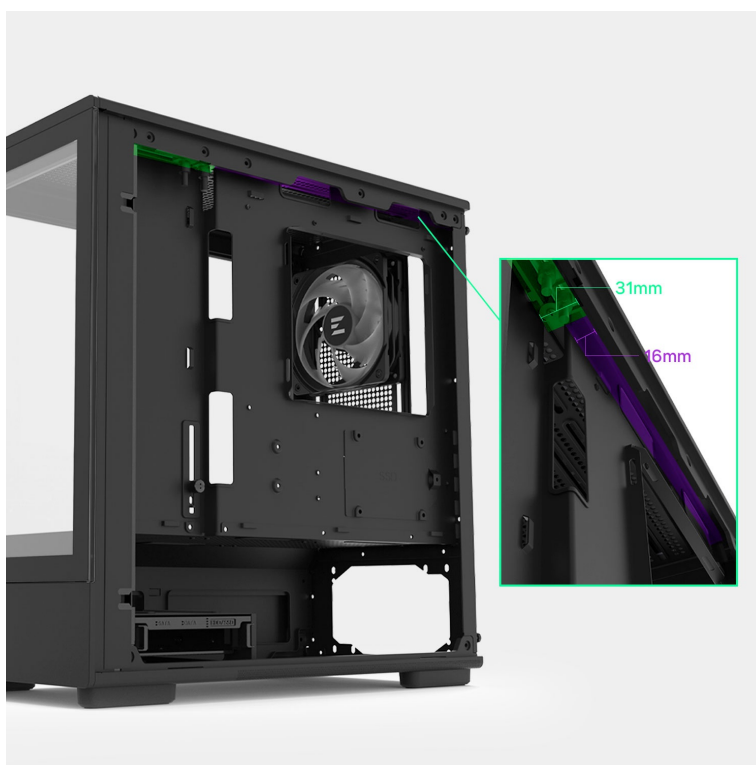

ZALMAN P10 BLACK

Cena celkem:	892 Kč (bez DPH: 737 Kč)
Běžná cena:	981 Kč
Ušetříte:	89 Kč
Kód zboží:	CASZAL0057
Part No.:	P10 Black
Záruka:	24 měs.
Stav:	Nové zboží

Popis**ZALMAN P10 - stylová skříň pro výkonné a chladné PC**

Počítačová skříň ZALMAN P10 ve formátu mini Tower, která se vyznačuje moderním a čistým designem. Na bočních panelech disponuje prvky pro proudění studeného vzduchu, respektive odvodu tepla, a tak se podílí na efektivním chlazení a celkové cirkulaci. Průhledná bočnice a přední panel umožní panoramatický pohled dovnitř PC skříně a na sestavu komponent.

Oba panely je možno rychle a jednoduše odejmout, což oceníte například při výměně komponent a upgradu. Na horním panelu najdete **základní tlačítka a porty** pro připojení sluchátek/mikrofonu nebo třeba USB flashdisku. **Skříň ZALMAN P10 Black** je vybavena rovněž prachovými filtry, které chrání součástky a zabraňují omezení výkonu sestavu v důsledku zanesení prachem.

ZALMAN P10 Black

Elegantní počítačová skříň nabízí stylovou **prosklenou bočnici i přední panel** a prvotřídní kovovou konstrukci. Osazení komponentami je lehké díky intuitivnímu **systemu správy kabeláže**, kabely tedy nikde zbytečně nepřekáží. Skříň je osazena **jedním 120mm ventilátorem s ARGB podsvícením**. Potěší také možnost rozšíření o dalších šest ventilátorů. Samozřejmostí jsou prachové filtry. Důmyslné řešení umožňuje pohodlné umístění **až 240 mm dlouhého výměníku** vodního chlazení na horní straně. Ve skříni je dostatek prostoru pro chladič CPU do výšky až 173 mm a grafickou kartu o délce až 384 mm. Na horním panelu se nachází jeden port **USB 3.0**, jeden port **USB-C** a kombinovaný audio port pro sluchátka a mikrofon. Skříň je dodávána **bez zdroje**.