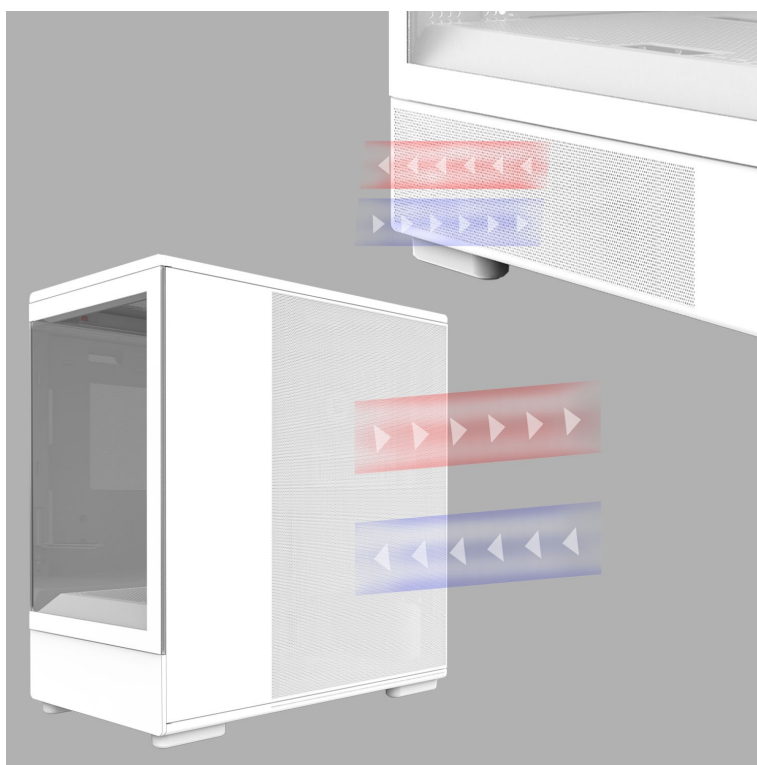

**Popis****ZALMAN P10 - stylová skříň pro výkonné a chladné PC**

**Počítačová skříň ZALMAN P10 ve formátu mini Tower**, která se vyznačuje moderním a čistým designem. Na bočních panelech disponuje prvky pro **proudění studeného vzduchu, respektive odvodu tepla**, a tak se podílí na efektivním chlazení a celkové cirkulaci. **Průhledná bočnice a přední panel** umožní panoramatický pohled dovnitř PC skříně a na sestavu komponent.

Oba panely je možno rychle a jednoduše odejmout, což oceníte například při výměně komponent a upgradu. Na horním panelu najdete **základní tlačítka a porty** pro připojení sluchátek/mikrofonu nebo třeba USB flashdisku. **Skříň ZALMAN P10 White** je vybavena rovněž prachovými filtry, které chrání součástky a zabraňují omezení výkonu sestavu v důsledku zanesení prachem.

## ZALMAN P10 White

Elegantní počítačová skříň nabízí stylovou **prosklenou bočnici i přední panel** a prvotřídní kovovou konstrukci. Osazení komponentami je lehké díky intuitivnímu **systému správy kabeláže**, kabely tedy nikde zbytečně nepřekáží. Skříň je osazena **jedním 120mm ventilátorem s ARGB podsvícením**. Potěší také možnost rozšíření o dalších šest ventilátorů. Samozřejmostí jsou prachové filtry. Důmyslné řešení umožňuje pohodlné umístění **až 240 mm dlouhého výměníku** vodního chlazení na horní straně. Ve skříni je dostatek prostoru pro chladič CPU do výšky až 173 mm a grafickou kartu o délce až 384 mm. Na horním panelu se nachází jeden port **USB 3.0**, jeden port **USB-C** a kombinovaný audio port pro sluchátka a mikrofon. Skříň je dodávána **bez zdroje**.

### ZÁKLADNÍ SPECIFIKACE

**Provedení skříně:** Mini Tower

**Interní pozice:** 2 × 2,5"/3,5", 1 × 2,5"

**Kompatibilita základní desky:** Micro ATX, Mini ITX

**Zdroj:** bez zdroje

**Konektory na horním panelu:** 1 × USB-C, 1 × USB 3.0, 1 × kombinovaný port sluchátek a mikrofonu