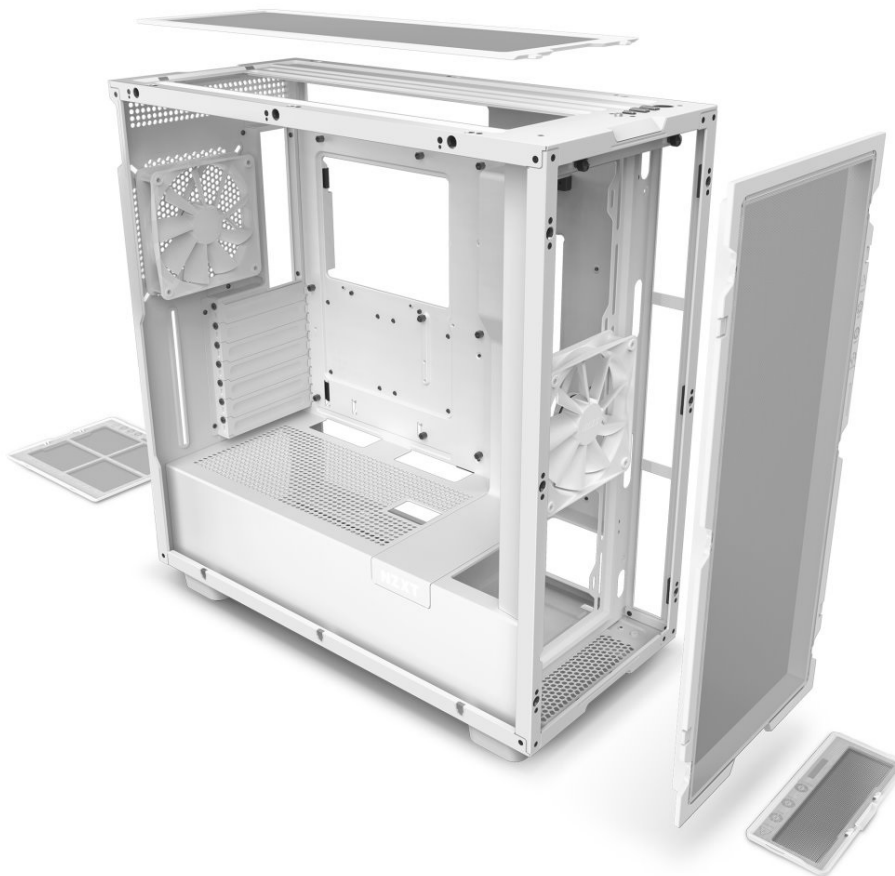

Počítačová skříň NZXT H7 Flow disponuje perforovaným předním a horním panelem pro lepší proudění vzduchu a dosažení optimálního chlazení komponent. Konstrukce je navržena s ohledem na snadný upgrade a výměnu součástí bez použití náradí. Uvnitř skříňě je dostatek prostoru pro instalaci komponent.

Umožní například **vertikální montáž GPU**, zapojení až 360mm dlouhého výměníku vodního chlazení a potěší kompatibilita se základními deskami různých formátů. Přítomna je rovněž **trojice předinstalovaných ventilátorů o velikosti 120 mm**, které podporují tichý chod. Na horním panelu nabízí **PC skříň NZXT H7 Flow** základní konektory pro připojení periferií, jako jsou flashdisky nebo sluchátka.

NZXT H7 Flow (2024)

Elegantní počítačová skříň nabízí stylovou **prosklenou bočnici**, perforovaný panel a prvotřídní kovovou konstrukci. Osazení komponentami je lehké díky **systému správy kabeláže**, kabely tedy nikde zbytečně nepřekáží. Skříň je **osazena třemi ventilátory o velikosti 120 mm**. Potěší také možnost rozšíření o další čtyři ventilátory. Samozřejmostí jsou prachové filtry. Důmyslné řešení umožňuje pohodlné umístění **až 420 mm dlouhého výměníku** vodního chlazení na přední straně. Ve skříni je dostatek prostoru pro chladič CPU do výšky až 185 mm a grafickou kartu o délce až 410 mm. Na vrchní straně je **2× USB 3.0 port, 1× USB-C** a kombinovaný audio port (sluchátka + mikrofon). Skříň je dodávána **bez zdroje**.

Ilustrační foto - Zobrazené komponenty na úvodní fotografii nejsou součástí balení.

ZÁKLADNÍ SPECIFIKACE

Provedení skříně: Middle Tower

Interní pozice: 2× 3,5", 4× 2,5" (2+2)

Kompatibilita základní desky: ATX, Micro ATX, Mini ITX, E-ATX (do 277 mm)