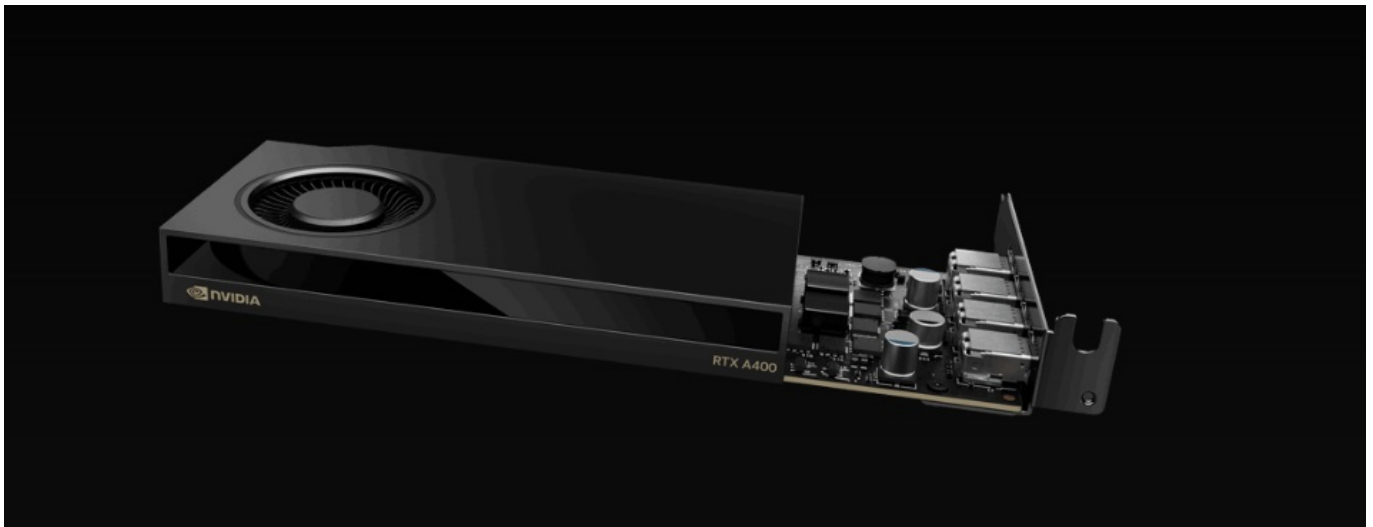

PNY NVIDIA RTX A400 4GB

Cena celkem:	5 466 Kč (bez DPH: 4 518 Kč)
Běžná cena:	6 013 Kč
Ušetříte:	547 Kč
Kód zboží:	VGPNY2600
Part No.:	VGNRTXA400-PB
Záruka:	36 měs.
Stav:	Nové zboží

Popis

PNY NVIDIA RTX A400 - obří grafický výkon bez omezení prostoru

Grafická karta **PNY NVIDIA RTX A400** nabízí výkon pro rozmanité výpočetní procesy a náročné projekty. Je postavena na architektuře **NVIDIA Ampere**, která využívá **4 GB vlastní grafické paměti typu GDDR6** a moderní technologie v čele s **AI** nebo **Ray Tracing**. Díky tomu je ideální do profesionálních PC sestav a pokročilých systémů, které zpracovávají postupy s podporou **umělé inteligence**. **Technologie Ray Tracing** vykresluje velmi jemné vizuální efekty, jako jsou odlesky nebo odstíny. Grafická karta **PNY NVIDIA RTX A400** se vyznačuje kompaktní konstrukcí, díky čemuž je vhodná do prostorově úspornějších pracovních stanic. Navíc umožňuje připojení až 4 nativních displejů, a tak výrazně rozšířit vizuální pole.

PNY NVIDIA RTX A400 4 GB

ZÁKLADNÍ SPECIFIKACE

Grafický čip: NVIDIA RTX A400
Velikost paměti: 4 GB GDDR6
Typ sběrnice: PCI Express 4.0 x8
Porty: 4x mini DisplayPort
Rozměry: 162,5 x 68,5 mm

Podporované technologie