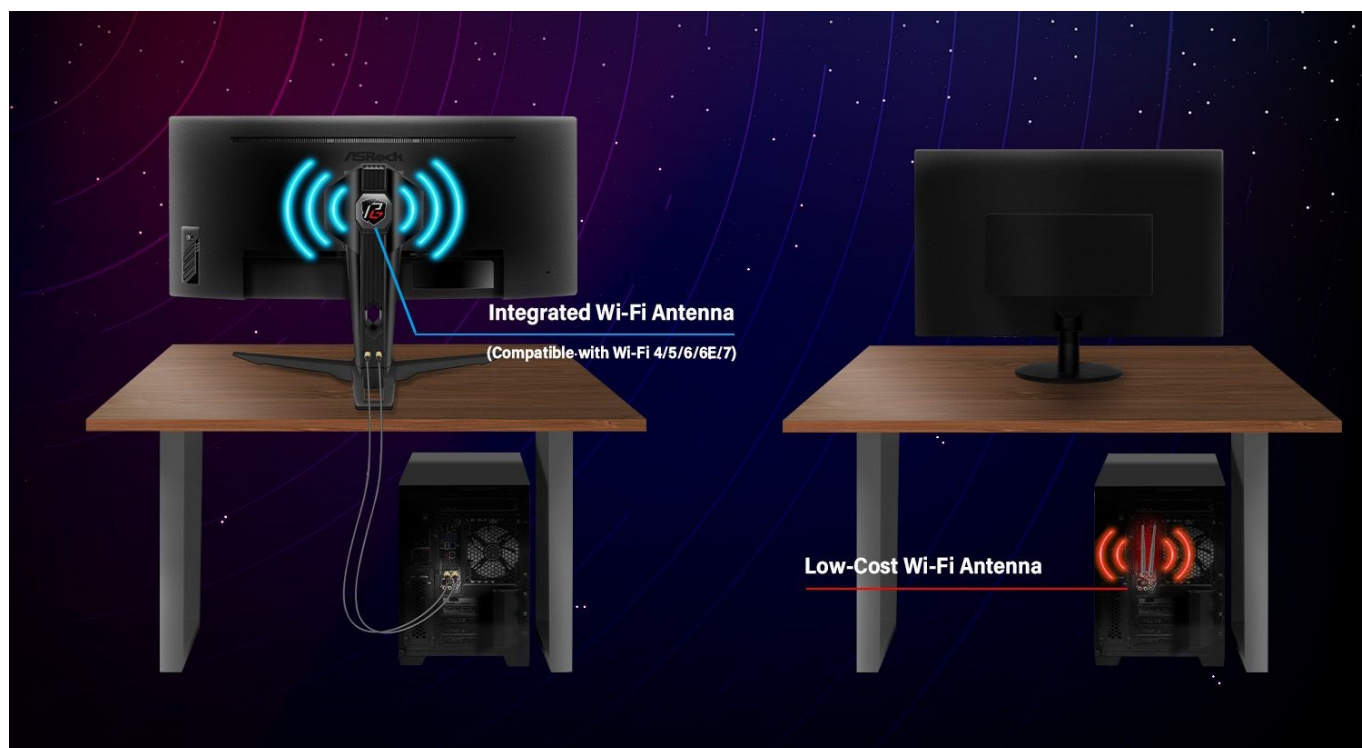

sluchátka. Nechybí ani integrované reproduktory nebo **ergonomický stojan** pro nastavení výšky či náklonu.

ASRock Phantom Gaming PG27QFT2A

Herní LED monitor s úhlopříčkou **27"** a rozlišením **2560 × 1440** obrazových bodů nabízí kontrastní poměr **1000 : 1**, jas **400 cd/m²** a dobu odezvy **1 ms**. Obnovovací frekvence **180 Hz** spolu s podporou technologií **AMD FreeSync a VESA DisplayHDR 400** nabízí intenzivní akci bez trhání, zadržávání nebo rozmazávání obrazu při pohybu. Použitím technologie **IPS** je dosaženo širokých pozorovacích úhlů **178° horizontálně i vertikálně**. Monitor je vybaven i **vestavěnou Wi-Fi anténou**, kterou pouze připojíte k počítači dodanými kabely a můžete si užívat hraní bez latence. Zajistě potěší také stereo reproduktory s celkovým výkonem 4 W, výškově nastavitelný stojan či možnost nastavení náklonu a otočení monitoru.

Součástí balení jsou anténní kabely Wi-Fi, kabel HDMI, DisplayPort a ochranný návlek na kabely.

ZÁKLADNÍ SPECIFIKACE

Typ panelu: IPS

Úhlopříčka: 27"

Poměr stran: 16 : 9

Rozlišení: 2560 × 1440

Kontrastní poměr: 1000 : 1

Doba odezvy: 1 ms

Rozhraní: 2× HDMI, 1× DisplayPort, 1× sluchátkový výstup

Barva: černá