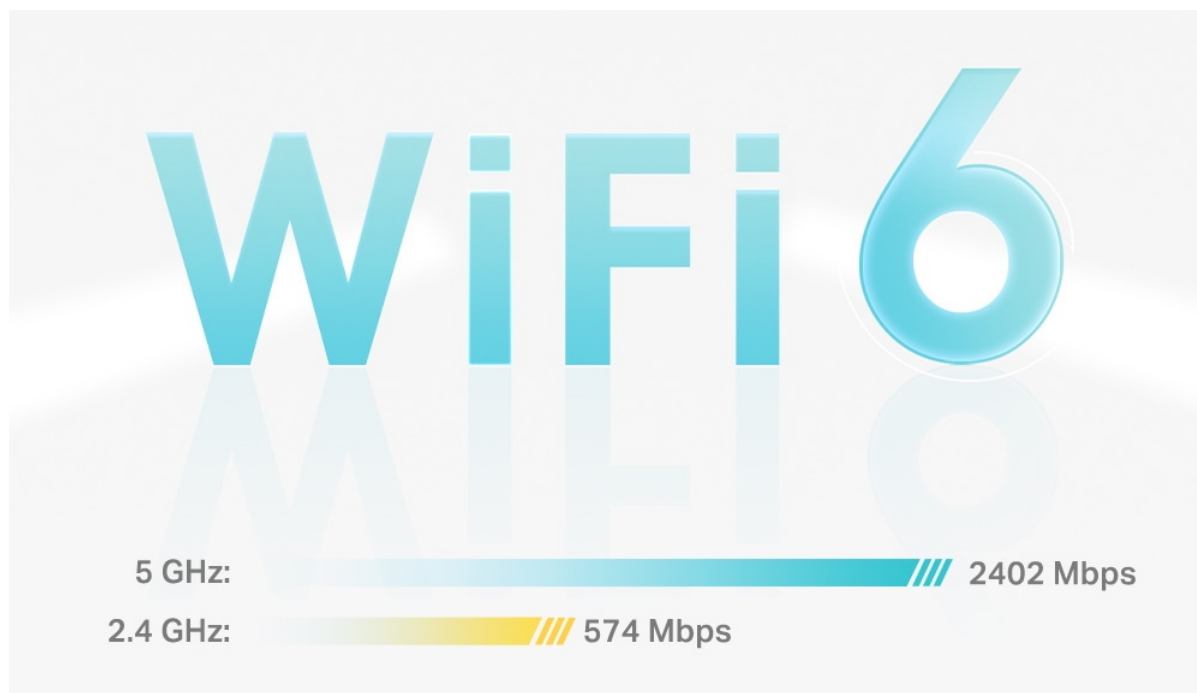

TP-LINK DECO X55 2KS

Cena celkem:	3 997 Kč (bez DPH: 3 303 Kč)
Běžná cena:	4 397 Kč
Ušetříte:	400 Kč
Kód zboží:	NAATPL1147
Part No.:	Deco X55(2-pack)
Záruka:	36 měs.
Stav:	Nové zboží

Popis

TP-Link Deco X55 2 ks

AX3000 Mesh Wi-Fi 6 systém pro celou domácnost.

Deco X55 využívá systém více jednotek k dosažení bezproblémového celoplošného Wi-Fi pokrytí - **eliminuje slabé oblasti signálu** jednou provždy! Pro pokrytí menších oblastí může jednotka fungovat i samostatně. Díky technologii **Deco Mesh** spolupracují jednotky na vytvoření jednotné sítě s jediným názvem sítě.

Systém jednotek Deco X55 poskytuje rychlé a stabilní spojení rychlostí **až 3000 Mb/s** s podporou standardu **802.11ax (Wi-Fi 6)** a je tak ideální pro pokrytí celé domácnosti bezdrátovým signálem. Mezi další výhody patří také **kompatibilita s hlasovým ovládáním Amazon Alexa**.

Balení obsahuje dvě jednotky, které pokryjí **až 418 m²**.

- **Rychlejší připojení:** Wi-Fi 6 dosahuje rychlosti až 3 000 Mb/s - 2402 Mb/s v pásmu 5 GHz a 574 Mb/s v pásmu 2,4 GHz.
- **Připojte více zařízení:** Technologie OFDMA a MU-MIMO zčtyřnásobují kapacitu a umožňují současný přenos na více