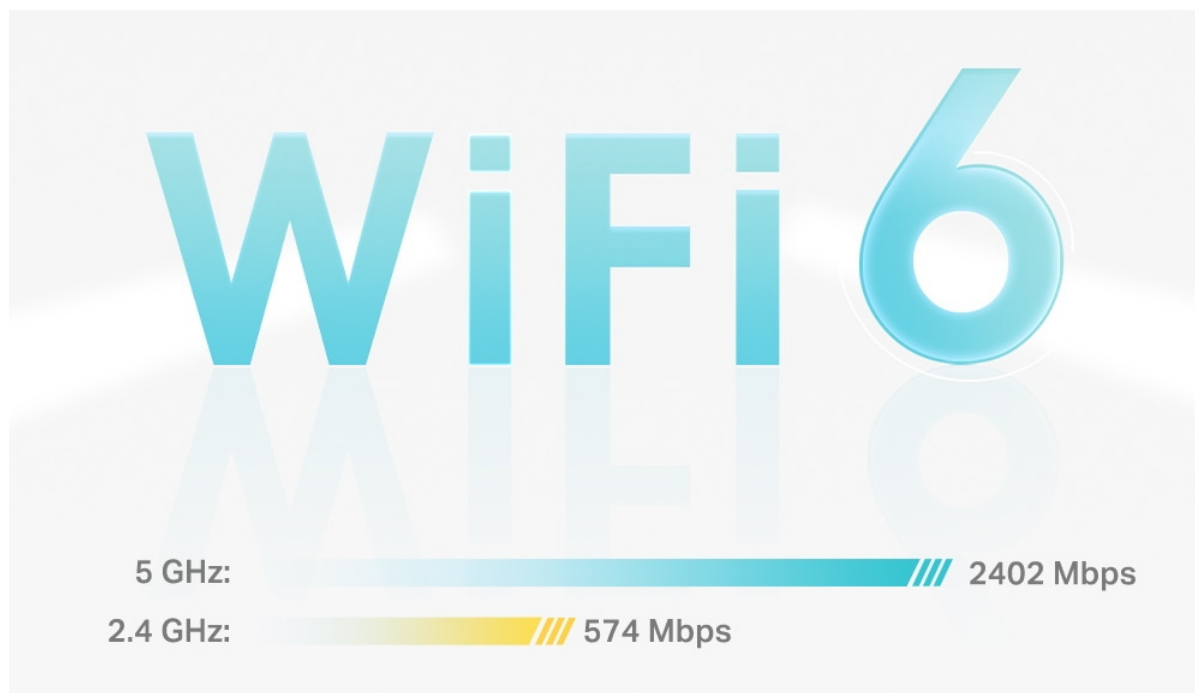

TP-LINK DECO X55 3KS

Cena celkem:	6 991 Kč (bez DPH: 5 777 Kč)
Běžná cena:	7 690 Kč
Ušetříte:	699 Kč
Kód zboží:	NAATPL1148
Part No.:	Deco X55(3-pack)
Záruka:	36 měs.
Stav:	Nové zboží

Popis

TP-Link Deco X55 3 ks

AX3000 Mesh Wi-Fi 6 systém pro celou domácnost.

Deco X55 využívá systém více jednotek k dosažení bezproblémového celoplošného Wi-Fi pokrytí - **eliminuje slabé oblasti signálu** jednou provždy! Pro pokrytí menších oblastí může jednotka fungovat i samostatně. Díky technologii **Deco Mesh** spolupracují jednotky na vytvoření jednotné sítě s jediným názvem sítě.

Systém jednotek Deco X55 poskytuje rychlé a stabilní spojení rychlostí **až 3000 Mb/s** s podporou standardu **802.11ax (Wi-Fi 6)** a je tak ideální pro pokrytí celé domácnosti bezdrátovým signálem. Mezi další výhody patří také **kompatibilita s hlasovým ovládáním Amazon Alexa**.

Balení obsahuje tři jednotky, které pokryjí **až 600 m²**.

- **Rychlejší připojení:** Wi-Fi 6 dosahuje rychlosti až 3 000 Mb/s - 2402 Mb/s v pásmu 5 GHz a 574 Mb/s v pásmu 2,4 GHz.
- **Připojte více zařízení:** Technologie OFDMA a MU-MIMO zčtyřnásobují kapacitu a umožňují současný přenos na více