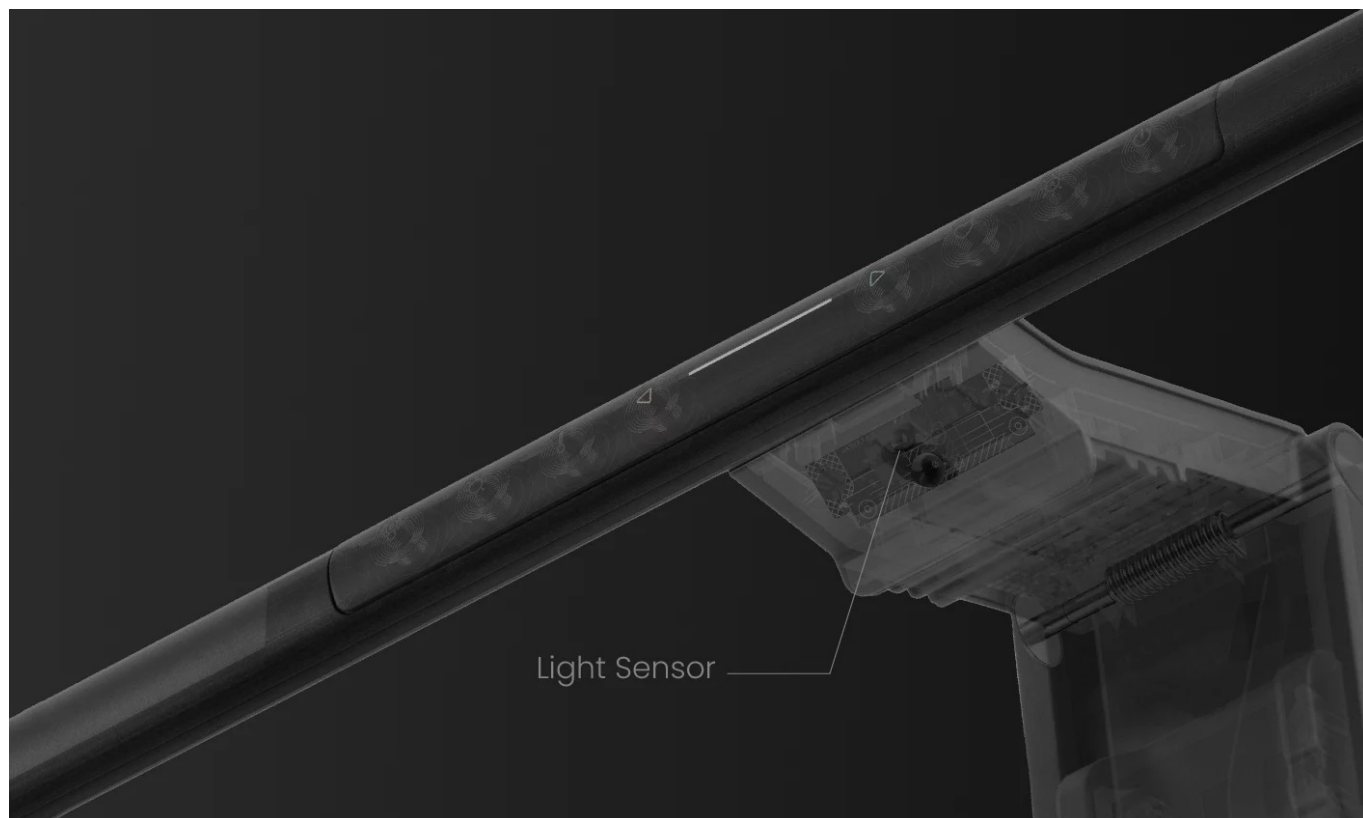

LED lampička BenQ ScreenBar Pro k monitoru počítače. Postará se o komfortní osvětlení v bezprostředním pracovní okolí a umožní vám pohodlně sledovat displej za slabého světla v místnosti nebo ve večerních hodinách. Lampička BenQ ScreenBar Pro je vybavena **technologíí ASYM-Light 3. generace**, která zajišťuje optimální intenzitu jasu **bez nežádoucích odlesků nebo oslnění**.

Svým designem podporuje **ultraširoké osvětlení** a proud světla se rozprostře jak po ultraširokém úhlu, tak duálním monitoru. **Patentovaný design svorky** zajistí bezpečné a stabilní uchycení k displeji, ať je obrazovka v zadní části plochá, nebo vypouklá. V přední části je LED lampička **BenQ ScreenBar Pro** vyvýšena, aby neblokovala webkameru. Uplatní se tak rovněž s **monitory s ultratenkými rámečky**.

BenQ ScreenBar Pro

LED lampička pro elektronické čtení se speciálně navrženým **klipem pro uchycení na monitor**. **Asymetrický optický design** osvětluje pouze stůl a nesvítí na obrazovku, čímž eliminuje nepříjemné odlesky. **Naklápěcí konstrukce** navíc

umožňuje nasměrovat světlo přesně tam, kam potřebujete. Oproti klasické lampičce tak poskytuje rovnoměrně rozptýlené osvětlení po celé vaší pracovní ploše. Pomocí **dotykového ovládání** lze přesně nastavit jas i barevnou teplotu. Lampička je také vybavena snímačem, který **automaticky reguluje jas** na základě aktuálního okolního osvětlení. K napájení lze využít **USB-C port** a přiložený napájecí kabel. Díky patentované svorce se hodí pro většinu monitorů s hloubkou 0,43 až 6,5 cm.