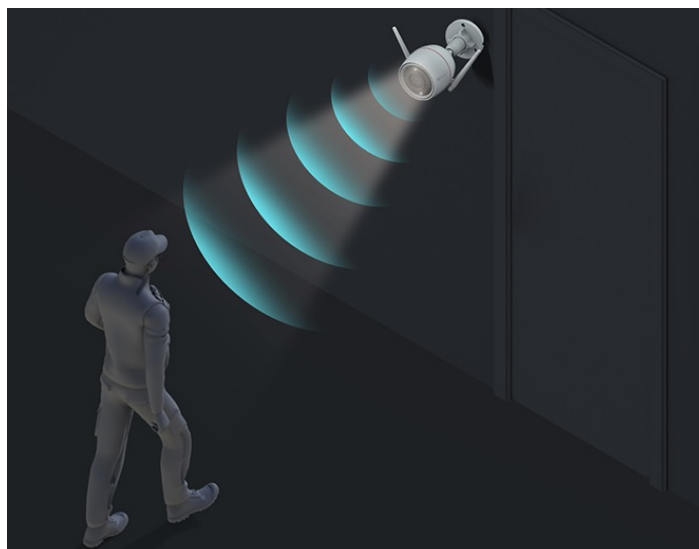

Bezdrátová IP kamera EZVIZ H3c 3K pro dohled nad venkovním prostorem budov. Disponuje výkonným snímačem, který produkuje obraz v ostrých detailech a je vhodný pro monitorování i v rozlehlých prostředích. Uplatní se při nepřetržitém **snímání v režimu 24/7** a rozlišení osob a vozidel od ostatních objektů díky algoritmům **umělé inteligence**.

EZVIZ H3c 3K

Venkovní bezdrátová IP kamera nabízí snímač **1/2,7" CMOS** s rozlišením **5 Mpx**, který je schopný snímat video v rozlišení **2880 × 1620** při **30 fps**. Pro případ zhoršených světelných podmínek je přítomen **IR přísvit** do vzdálenosti **30 m** a bílý LED přísvit pro pořizování barevných záznamů v noci. Komprese **H.265/H.264** snižuje nároky na přenos dat a úložiště. Natočené záznamy je možné ukládat na **microSD kartu** do kapacity až 512 GB, nebo odesílat na cloudové úložiště (na základě předplatného). Součástí kamery je integrovaný **reproduktor a mikrofon**, který umožní kvalitní oboustrannou komunikaci. **Aktivní zastrašení** v podobě stroboskopického světla a zvukového alarmu pak varuje případné narušitele. Propojení kamery pomocí aplikace v mobilním zařízení umožní pohodlný vzdálený přístup, pořizování záznamů či fotografií nebo upozornění v případě **detekce pohybu**. Mezi další užitečné funkce patří například **rozpoznávání lidské postavy a vozidla** pomocí umělé inteligence, přizpůsobitelná oblast detekce pohybu, možnost **zahájit videohovor zamávním do kamery** či kompatibilita s hlasovými asistenty **Google Assistant a Amazon Alexa**. Připojení lze jednoduše realizovat jak drátově prostřednictvím **RJ-45** konektoru, tak bezdrátově skrze **Wi-Fi**. Díky voděodolnému krytu dle **IP67** nabízí jak vnitřní, tak i venkovní možnost použití.