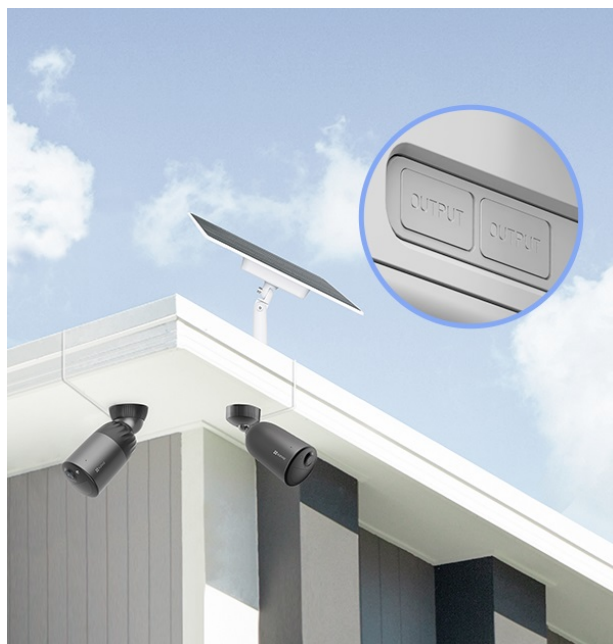

## EZVIZ 24 W Battery Solar Panel - solární panel pro napájení čistou energií

**Solární panel EZVIZ 24 W** pro ekologické napájení kompatibilní venkovní kamery EZVIZ. Vyznačuje se zabudovanou **úložnou kapacitou až 75 Wh**, díky čemuž má kamera k dispozici obří úložiště energie pro svůj provoz.

**Solární panel EZVIZ** lze připojit **až ke dvou kamerám** současně a zajistit souběžné nabíjení. Instalace je rychlá,

jednoduchá a umožní vám ideální vystavení slunečnímu záření. Lze jej upevnit na strom, sloup či vnější stěnu domu. Samozřejmostí je **odolná konstrukce**, která vydrží i nepříznivé povětrnostní podmínky.

### **EZVIZ 24 W Battery Solar Panel**

Solární panel určený pro pohodlné a ekologické dobíjení **všech venkovních bateriových kamer EZVIZ**. Má k dispozici vestavěnou dobíjecí baterii o kapacitě **75 Wh** a umožňuje nabíjení **až dvou kamer současně**.