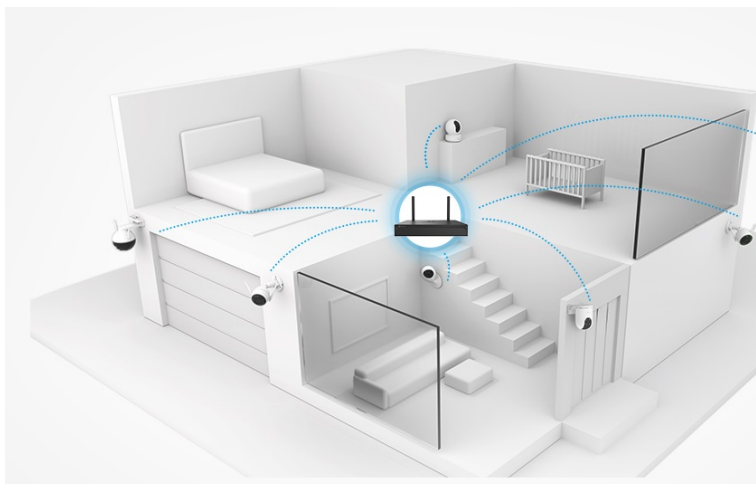

### EZVIZ X5S-8W - bezpečné uchování záznamů až z 8 kamer

**Záznamové zařízení EZVIZ X5S-8W**, které je navrženo pro tvorbu bezpečnostních systémů s více kamerami. Podporuje **kontinuální provoz a nahrávání v režimu 24/7** a umožní vám bezpečné ukládání klíčových záběrů. Nabízí **pozici SATA** pro pevný disk s **maximální kapacitou 8 TB**. Díky tomu podporuje obří úložiště pro uchování videí ve vysokém rozlišení. Samozřejmostí je příjem videa a dalších souborů z několika kamer současně. Zařízení **EZVIZ X5S-4W pro 8 kamer** disponuje výstupy **HDMI** a **VGA**, které vám umožní připojení k přídavnému monitoru. Usnadní tak sledování obrazu z více kamer na jedné ploše a přináší celkové přehlednější situace.

## EZVIZ X5S-8W

Záznamové zařízení pro připojení **8 IP kamer** s rozlišením **až 5 Mpx (3K)**. Dekódování **H.265** snižuje datový tok při zachování maximální kvality. K dispozici je **jedna pozice pro SATA pevný disk** s kapacitou **až 8 TB**. Disponuje bezdrátovým připojením **Wi-Fi** pro přímé připojení bezdrátových kamer. Aplikace **EZVIZ** umožňuje snadnou správu záznamů a kamer.

Kompatibilní pouze s kamerami, které splňují standard **ONVIF**.

Součástí balení je napájecí adaptér, USB myš a sada šroubů pro montáž pevného disku.