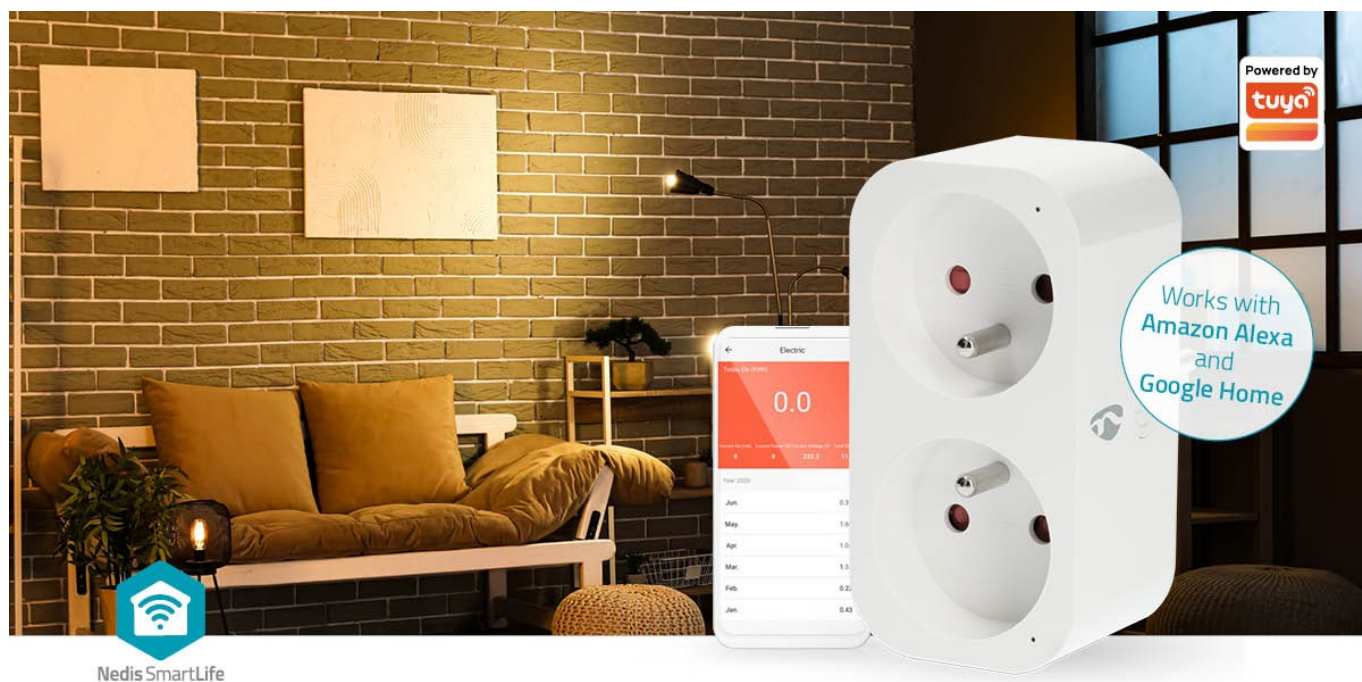

NEDIS WIFIP141EWT

Cena celkem:	660 Kč (bez DPH: 545 Kč)
Běžná cena:	726 Kč
Ušetříte:	66 Kč
Kód zboží:	DAZNED1050
Part No.:	WIFIP141EWT
Záruka:	24 měs.
Stav:	Nové zboží

Popis

Nedis WIFIP141EWT - Wi-Fi zásuvka do chytré domácnosti

Chytrá Wi-Fi zásuvka Nedis WIFIP141EWT pro jednoduché **ovládání kompatibilních zařízení pomocí smartphonu**. Je vhodná pro ovládání připojených světel, ventilátorů, rychlovarné konvice, vyhřívané přikrývky apod. Podporuje také hlasové příkazy skrze **Google Home** nebo **Amazon Alexa**. Zásrčka obsahuje rovnou 2 zásuvky, což zvyšuje flexibilitu připojených zařízení. **Chytrá zásuvka Nedis WIFIP141EWT** je ideální do každé moderní domácnosti.

Umožní vám například nastavit plán vypnutí nebo zapnutí v požadovaný čas, a to i když jste mimo domov. Ve spojení s chytrým osvětlením tak například můžete zhasnout, pokud na to zapomenete při odchodu z bytu, nebo simulovat přítomnost osoby, abyste odradili možného zloděje. Ovládání probíhá jednoduše skrze **aplikaci SmartLife** na chytrém mobilním telefonu.

Nedis WIFIP141EWT

Chytrá Wi-Fi zásuvka je navržena k **ovládání elektrických spotřebičů** do max. zátěže 16 A vzdáleně odkudkoliv přes internet. Můžete tak například vzdáleně vypnout světla, zapnout kotel, ovládat kávovar či pračku apod. Samozřejmostí je možnost nastavení **časových harmonogramů** pro zapnutí spotřebičů. Integrovaný **wattmetr** umožňuje sledovat aktuální i dřívější naměřené hodnoty spotřeby chytré zásuvky. Kromě toho můžete wattmetr nastavit jako spouštěč k ovládání jiných chytrých zařízení nebo k zaslání zprávy na telefon, která vás informuje o dokončení praní nebo o tom, že pračka spotřebovává více energie než obvykle, což může naznačovat nutnost provedení údržby. Obě zásuvky mohou **nezávisle napájet a ovládat připojená zařízení**. Ovládání probíhá skrze bezplatnou aplikaci **Smart Life**, stiskem tlačítka na boční straně nebo pomocí hlasových asistentů **Amazon Alexa, Google Home a Apple Siri**.