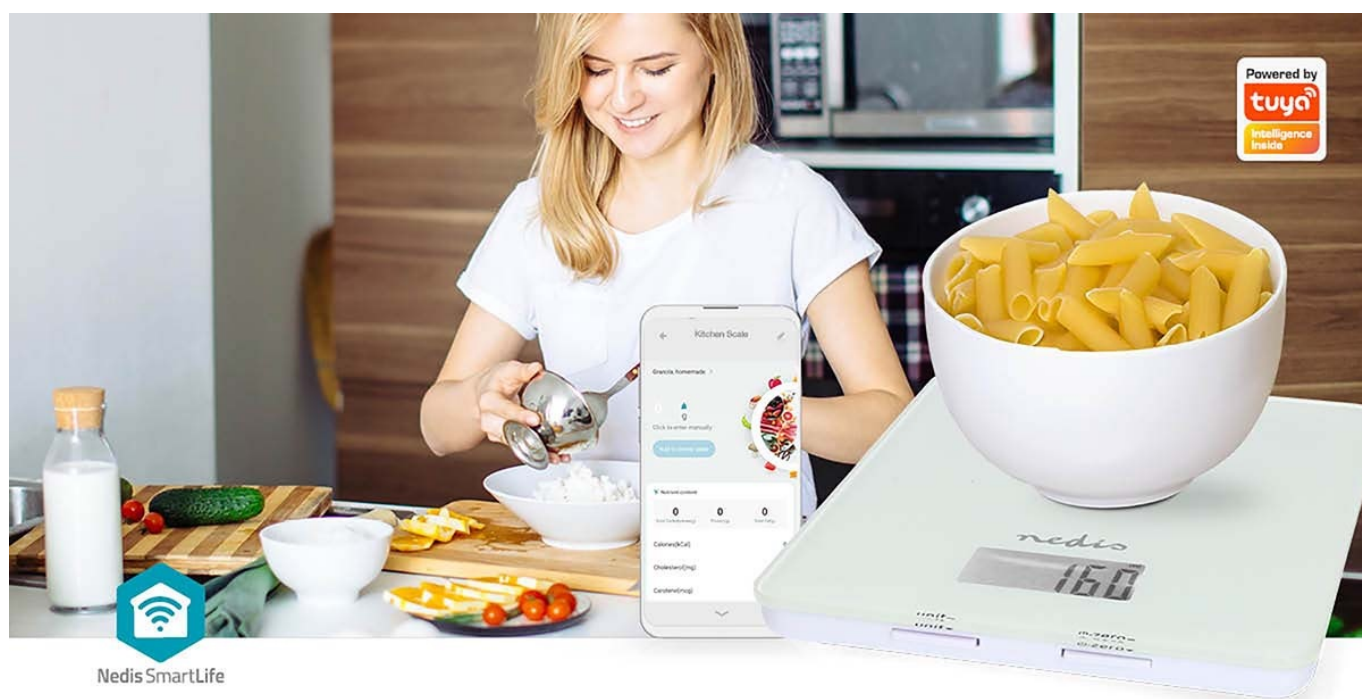

### Chytrá váha Nedis KASC800WTW - vždy víte tu správnou míru

**Chytrá kuchyňská váha Nedis KASC800WTW** se stane nezbytnou součástí ve vaší snaze vést zdravější životní styl, zlepšit kondici a zhubnout pomocí výživy a správného stravování. Ve spojení s **aplikací Nedis SmartLife** můžete sledovat co a kolik toho jíte. **Máte tak pod dohledem množství kalorií, bílkovin, sacharidů, tuků, vlákniny** a dalších nutričních hodnot, které potřebujete pro sportovní aktivity, efektivní spalování energie a celkové zlepšení zdravotního stavu.

Kuchyňská váha Nedis KASC800WTW je elegantní, s **tenkým profilem** a vybavena tvrzeným sklem pro zvýšenou odolnost. Disponuje **maximální nosností 5 kg** a pokročilým senzorem měření pro přesné výsledky vážení jídel a ingrediencí. Umožní vám tam kontrolovat velikost porcí a potlačit zbytečné přejídání a nadměrný příjem některých přísad.

## Nedis KASC800WTW

Kuchyňská váha v elegantním provedení disponuje povrchem z tvrzeného skla o tloušťce 4 mm, a je tak vhodná pro vážení ingrediencí **do hmotnosti 5 kilogramů**. Předností je zabudovaná technologie **Bluetooth**, která odesílá data přímo do aplikace **Nedis SmartLife**. V té lze pak snadno **sledovat denní příjem živin**. S informacemi o kaloriích, bílkovinách, tucích, cholesterolu, sacharidech, vláknině, sodíku a dalších pro více než 5000 druhů potravin můžete činit rozhodnutí o vaší stravě. Navíc nabízí pohodlné shrnutí celkového příjmu základních živin, což vám umožní zůstat na vrcholu vašich dietních cílů a podle potřeby provést úpravy. Samozřejmostí je možnost přepínání mezi měrnými jednotkami. Snadno čitelný **podsvícený LCD displej** zajišťuje optimální viditelnost i při slabém osvětlení.

## ZÁKLADNÍ SPECIFIKACE

**Maximální zatížení:** 5 kg

**Přesnost:** na 1 g  
**Rozhraní:** Bluetooth  
**Napájení:** 3 × AAA/LR03  
**Materiál:** plast, sklo  
**Rozměry:** 191 × 166 × 19 mm

---

[Aplikace pro Android](#)