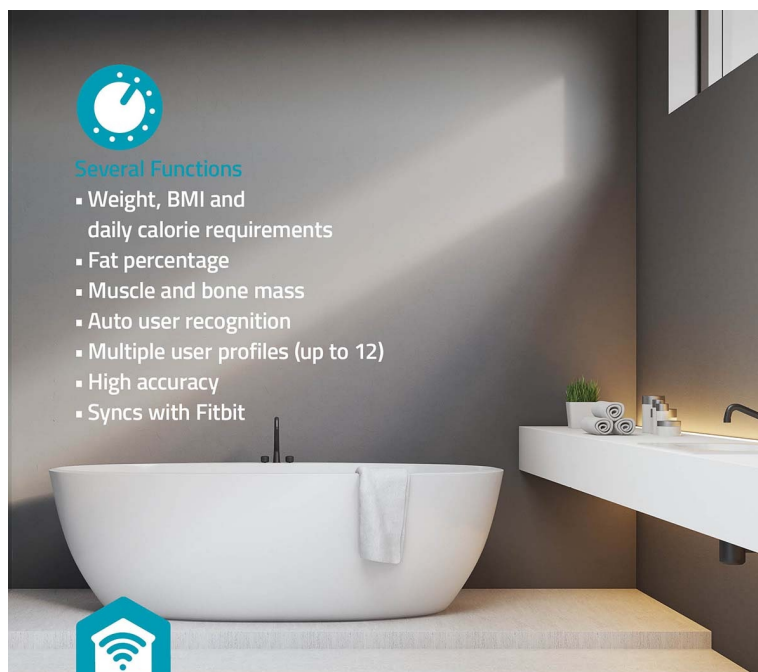

### Nedis BTHPS11WT - váha, která o vás ví víc než vy sami

**Chytrá osobní váha Nedis BTHPS11WT**, která vám pomůže s hubnutím a péčí o vaše zdraví. Kromě hmotnosti vám umožní také vysoce **komplexní analýzu vašeho těla**. Nabízí 16 měřicích funkcí, mezi nimiž nechybí **výpočet kalorií, procent tuku, BMI, svalové hmoty a dalších** atributů. Ve spojení s **mobilní aplikací Nedis SmartLife** můžete naměřená data dlouhodobě analyzovat ve formě grafů a sledovat vývoj.

Díky této vizualizaci získáte další motivaci pokračovat v nastolené cestě. Váha **Nedis BTHPS11WT** je dále vybavena LED displejem, který je dobře čitelný, nebo funkcí rozpoznání uživatele. Podporuje **až 12 uživatelských profilů**, takže je vhodná pro celou rodinu nebo třeba malé sportovní skupiny. Nášlapná deska je **vyztužena tvrzeným sklem**, které zajistí bezpečnost a zvýšenou odolnost. V rozích se nacházejí tenzometrické senzory pro přesné hodnoty měření.

Wi-Fi

App control

16 measurement functions

Nedis SmartLife

Large data storage

#### Several Functions

- Weight, BMI and daily calorie requirements
- Fat percentage
- Muscle and bone mass
- Auto user recognition
- Multiple user profiles (up to 12)
- High accuracy
- Syncs with Fitbit