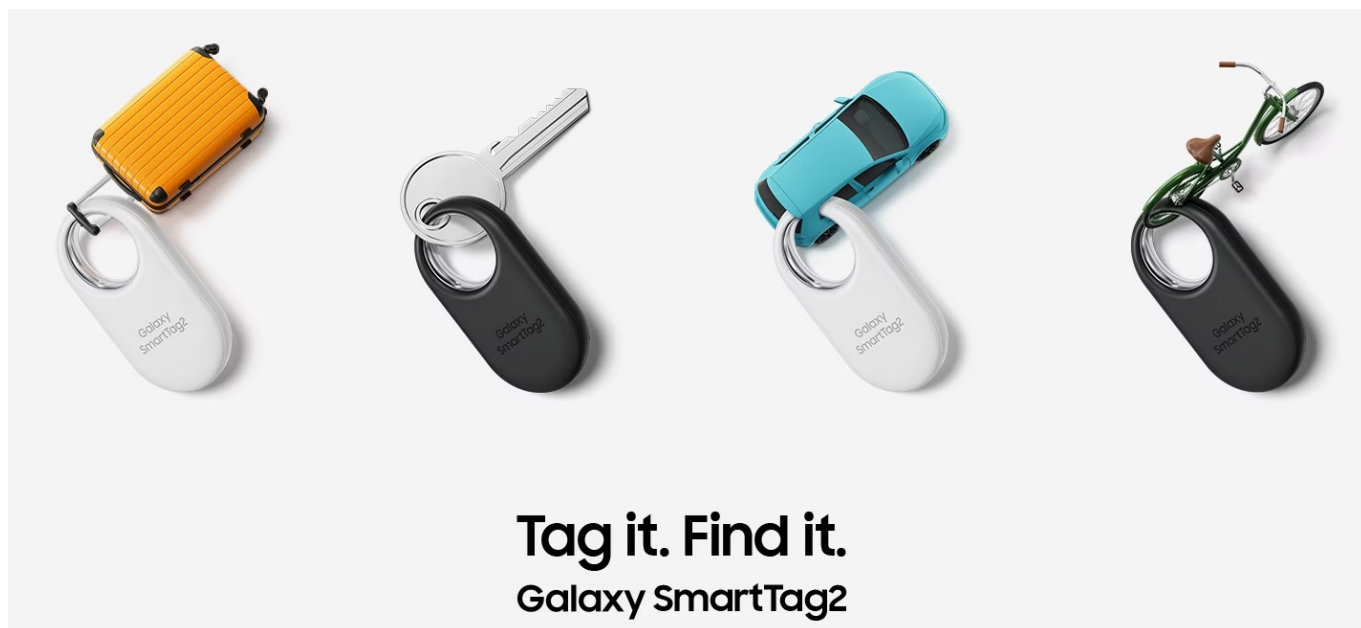

SAMSUNG GALAXY SMARTTAG2 ČERNÝ

Cena celkem:	654 Kč (bez DPH: 541 Kč)
Běžná cena:	720 Kč
Ušetříte:	65 Kč
Kód zboží:	MOPSAM1245
Part No.:	EI-T5600BBEGEU
Záruka:	12 měs.
Stav:	Nové zboží

Popis

Jednoduchý dohled na vašimi cennostmi s lokátorem Samsung Galaxy SmartTag2

Lokátor **Samsung Galaxy SmartTag2**, se kterým snadno najdete svoje cennosti, když vám zmizí z dohledu. Vyznačuje se **dlouhou výdrží baterie až 500 dní** a odolnou konstrukcí se **stupněm krytí IP67**, takže je chráněn proti vodě i prachu. Klíče, peněženka, batoh, kufr a další předměty či zavazadla nyní najdete mnohem jednodušeji.

Lokalizační přívěšek Samsung Galaxy SmartTag2 vám může pomoci s nalezením zcela ztracených předmětů, které najde někdo další. Do lokátoru **Samsung Galaxy SmartTag2** lze zadat základní informace, které se pomocí technologie **NFC** zobrazí na displeji smartphonu, aby vás poctivý nálezce mohl jednoduše kontaktovat.

Samsung Galaxy SmartTag2 černý

Lokalizační přívěšek založený na technologii **Bluetooth** je praktickou pomůckou při hledání ztracených předmětů. Spolupracuje s aplikací **SmartThings (funkce Find)**, pomocí které jej můžete snadno vyhledat. Vyměnitelná baterie typu CR2032 udrží SmartTag2 **v provozu až 500 dní**. Navíc plně vyhovuje certifikaci **IP67** a je tak **odolný vůči prachu či polité vodou**. Lokátor má horní výřez, takže jej lze snadno připevnit na klíče nebo šňůrku.