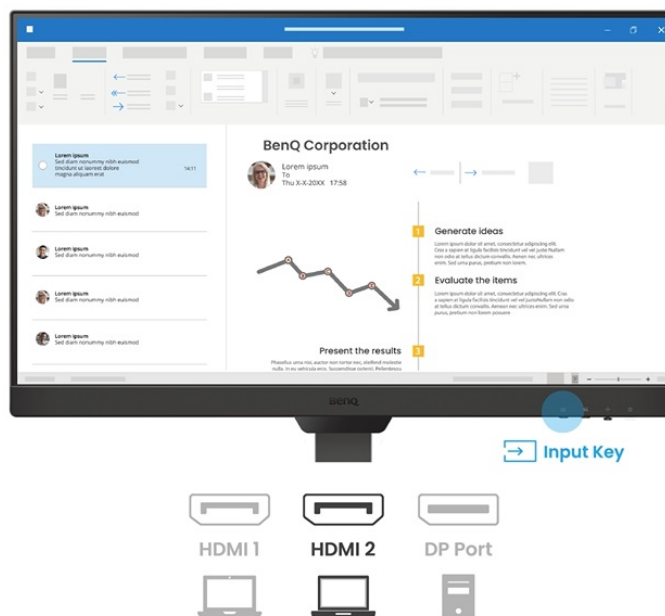

S monitorem BenQ BL2490T dokážete čelit každé pracovní výzvě. Vyznačuje se potřebnou **ergonomií pro nastavení do výšky či úhlu otočení až o 90°**. Díky tomu se přizpůsobí všem vašim potřebám ohledně pohodlí a umožní vám efektivně pracovat po celý den. Displej dosahuje **úhlopříčky 23,8"** a ostrého **Full HD rozlišení**. PC aplikace, internetové stránky, dokumenty a multimediální obsah tak zobrazí jasně a ostře.

Displej se může pochlubit **technologíí IPS** pro vykreslování obsahu v širokých pozorovacích úhlech nebo **99% pokrytím sRGB barevné palety**. To znamená produkci živých a realistických barev, které oceníte nejenom při práci s obrázky a běžné editaci, ale také třeba streamování videí či jen čtení textů. S další výbavy stojí za to zmínit například **zabudované reproduktory**, které se postarají o ozvučení o plnohodnotné ozvučení.

BenQ BL2490T

LED monitor s úhlopříčkou **23,8"** a Full HD rozlišením **1920 × 1080** bodů. Nabízí kontrastní poměr **1300 : 1**, jas **250 cd/m²**, dobu odezvy **5 ms** a pokrytí 99 % sRGB barevné palety. Použitá technologie **IPS** nabízí pozorovací úhly 178° horizontálně i vertikálně. Monitor disponuje **VESA uchycením** a integrovanými **stereo reproduktory** s celkovým výkonem **4 W**. Monitor disponuje také speciálním režimem **Eye-Care**, který šetří vaše oči tím, že upravuje jas obrazovky dle změny světla v prostředí. Potěší také výškově nastavitelný stojan a funkce **Pivot**, která umožňuje otočení obrazovky o 90°.

Součástí balení je HDMI kabel.

ZÁKLADNÍ SPECIFIKACE

Typ panelu: IPS

Úhlopříčka: 23,8"

Poměr stran: 16 : 9

Rozlišení: 1920 × 1080 px

Kontrastní poměr: 1300 : 1

Doba odezvy: 5 ms