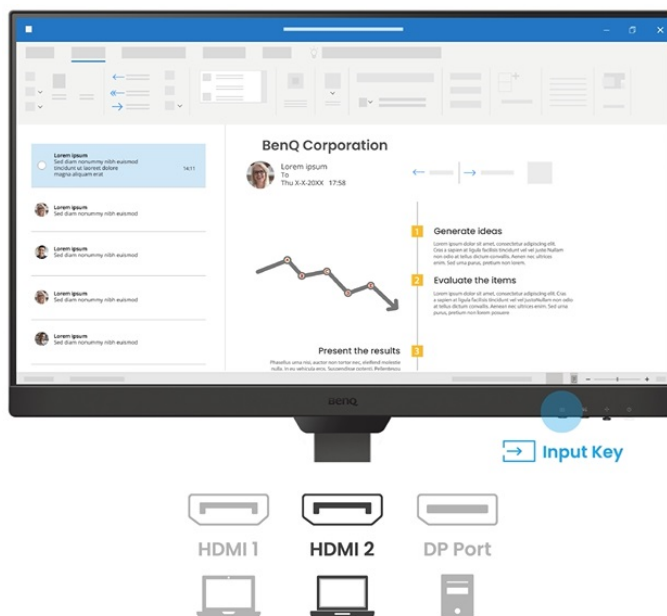

### BenQ BL2790T - všechny pracovní potřeby, jeden displej

S monitorem BenQ BL2790T dokážete čelit každé pracovní výzvě. Vyznačuje se potřebnou **ergonomií pro nastavení do výšky či úhlu otočení až o 90°**. Díky tomu se přizpůsobí všem vašim potřebám ohledně pohodlí a umožní vám efektivně pracovat po celý den. Displej dosahuje **úhlopříčky 27"** a ostrého **Full HD rozlišení**. PC aplikace, internetové stránky, dokumenty a multimediální obsah tak zobrazí jasně a ostře.

Displej se může pochlubit **technologíí IPS** pro vykreslování obsahu v širokých pozorovacích úhlech nebo **99% pokrytím sRGB barevné palety**. To znamená produkci živých a realistických barev, které oceníte nejenom při práci s obrázky a běžné editaci, ale také třeba streamování videí či jen čtení textů. S další výbavy stojí za to zmínit například **zabudované reproduktory**, které se postarají o ozvučení o plnohodnotné ozvučení.

### BenQ BL2790T

LED monitor s úhlopříčkou **27"** a Full HD rozlišením **1920 × 1080** bodů. Nabízí kontrastní poměr **1300 : 1**, jas **250 cd/m<sup>2</sup>**, dobu odezvy **5 ms** a pokrytí 99 % sRGB barevné palety. Použitá technologie **IPS** nabízí pozorovací úhly 178° horizontálně i vertikálně. Monitor disponuje **VESA uchycením** a integrovanými **stereo reproduktory** s celkovým výkonem **4 W**. Monitor disponuje také speciálním režimem **Eye-Care**, který šetří vaše oči tím, že upravuje jas obrazovky dle změny světla v prostředí. Potěší také výškově nastavitelný stojan a funkce **Pivot**, která umožňuje otočení obrazovky o 90°.

### ZÁKLADNÍ SPECIFIKACE

**Typ panelu:** IPS

**Úhlopříčka:** 27"

**Poměr stran:** 16 : 9

**Rozlišení:** 1920 × 1080 px

**Kontrastní poměr:** 1300 : 1

**Doba odezvy:** 5 ms

**Rozhraní:** 2× HDMI, 1× DisplayPort, 1× sluchátkový výstup