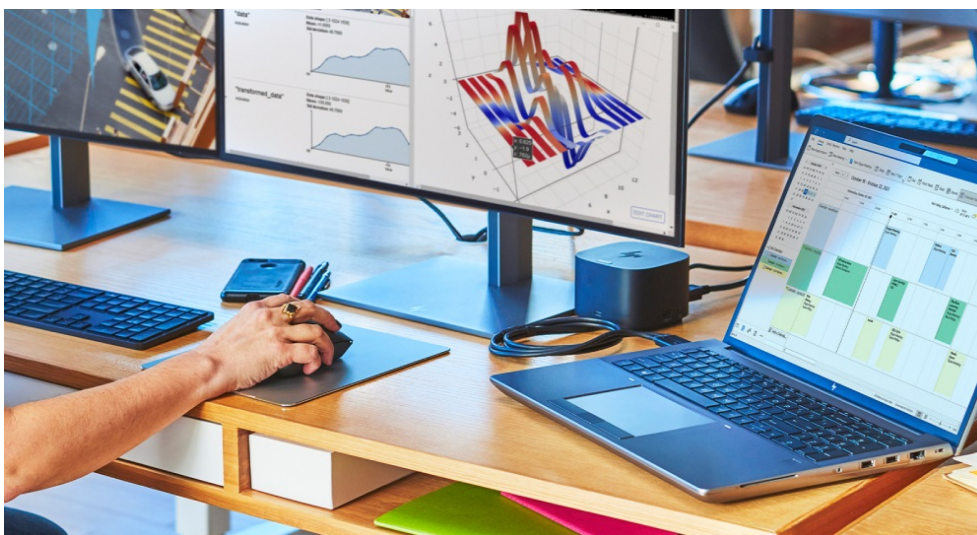

### Notebook HP ZBook Fury 16 G11 - má na starosti ty nejnáročnější projekty

**HP ZBook Fury 16 G11** představuje další generaci pracovních stanic, které se vměstnají do rozměrů notebooku. Tento model ve velmi výkonné konfiguraci je určen pro náročnou pracovní činnost a provoz profesionálního softwaru. Je osazen procesorem **Intel Core i9 čtrnácté generace** a ve spojení s **kolosální 128GB RAM typu DDR5** se vyrovná i s **bezprecedentním multitaskingem**. Výpočetní výkon doplňuje dedikovaná grafická karta **NVIDIA RTX 5000** pro provoz veškerého grafického softwaru a úkony, jako renderování, design, editace a další činnosti spojené s vašimi projekty.

Ve výbavě naleznete například **čtečku otisku prstů** pro rychlé a bezpečné přihlášení vaší osoby a ochranu citlivých dat. Nechybí **5Mpx IR webkamera** či **čtečka Smart karet**. O kvalitní audio se starají **reproduktory Poly Studio**, samozřejmostí je také bohatá konektivita pro zvýšenou flexibilitu a práci s periferními zařízeními. Náročné aplikace a objemné soubory otevřete během okamžiku díky **SSD jednotce s velkou kapacitou úložiště 2 TB**. 120Hz displej s úhlopříčkou 16 palců a **WQUXGA rozlišení** pokrývá **100 % DCI-P3 barevného spektra**, a tak na velké ploše zobrazíte v potřebné kvalitě a bohatých barvách.

## HP ZBook Fury 16 G11

Základem notebooku je 24jádrový procesor **Intel Core i9-14900HX**, pracující na frekvenci 2,2 GHz, doplněný **128 GB** operační paměti. Vybaven je **16"** matným displejem s **WQUXGA** rozlišením 3840 × 2400 bodů a obnovovací frekvencí **120 Hz**. Obrazová data má na starosti grafická karta **NVIDIA RTX 5000** se 16 GB vlastní paměti. Pro data je k dispozici **SSD disk** s kapacitou **2 TB**. Vybaven je 5Mpx IR webkamerou, **čtečkou otisku prstů**, čtečkou čipových karet a podsvícenou klávesnicí. Samozřejmostí je bezdrátové připojení **Wi-Fi a Bluetooth**. Notebook je dodáván s předinstalovaným operačním systémem **Windows 11 Pro**.