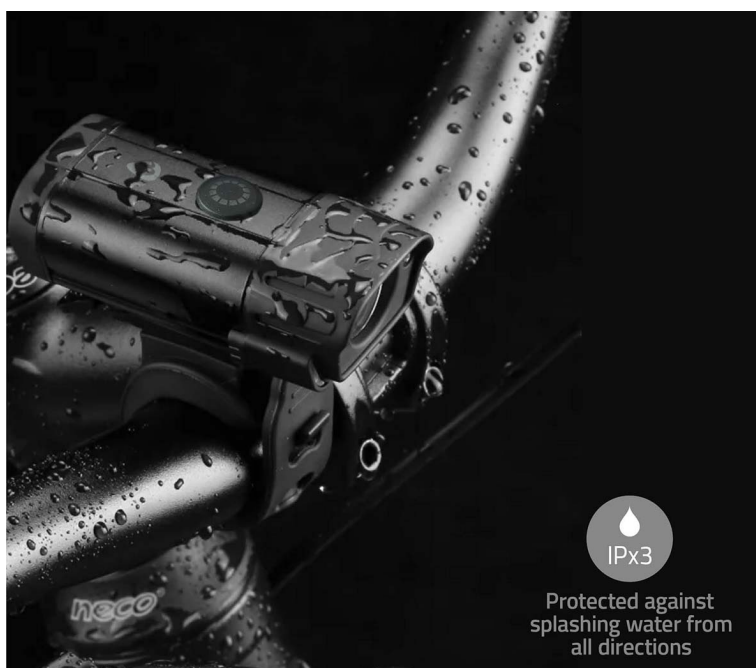

NEDIS LBICYCLER10BK

Cena celkem:	643 Kč (bez DPH: 531 Kč)
Běžná cena:	707 Kč
Ušetříte:	64 Kč
Kód zboží:	OSVNED1158
Part No.:	LBICYCLER10BK
Záruka:	24 měs.
Stav:	Nové zboží

Popis

Nedis LBICYCLER10BK - osvětlení na každou cestu na kole

Sada světel Nedis LBICYCLER10BK představuje nezbytný doplněk pro každého cyklistu. Světla jsou určena pro umístění vpředu i vzadu, takže získáte kompletní osvětlení nutné pro jízdu v noci nebo za zhoršených světelných podmínek. **Přední světlo dosahuje svítivosti až 400 lumenů**, které má dosah až 100 metrů. **Zadní světlo má pak svítivost 4,5 lumenů**, což je ideální pro zlepšení viditelnosti dalším účastníkům silničního provozu.

K dispozici je **6 režimů svícení** od silného jasu až po pomalé blikání. Praktické **gumové pásky** usnadní instalaci nejen na kolo, ale také třeba na postroj vašeho pejska při procházce. Samozřejmostí je konstrukce se **stupněm krytím IPX3**, která je odolná proti stříkající vodě nebo mírnému dešti. Pro napájení slouží port USB-C.

Nedis LBICYCLER10BK

Sada předního a zadního LED světla na kolo. Přední světlo disponuje světelným tokem až **400 lm** a dosvitem až 100 m. Zadní světlo se svítivostí **4,5 lm** zvyšuje viditelnost kola na silnici a zvyšuje tak vaši bezpečnost. Díky **šesti univerzálním režimům osvětlení**, včetně **plného jasu, polovičního jasu, rychlého blikání a pomalého blikání**, se můžete plynule přizpůsobit jakémukoli prostředí. Snadnou instalaci zaručí **gumové pásky**, které spolehlivě uchytí světla k rámu kola bez nutnosti použít nářadí. Světla jsou napájena pomocí **vestavěných baterií s výdrží až 6 hodin (přední) a až 20 hodin (zadní)**. Nabíjet je lze pomocí **USB-C** portů.