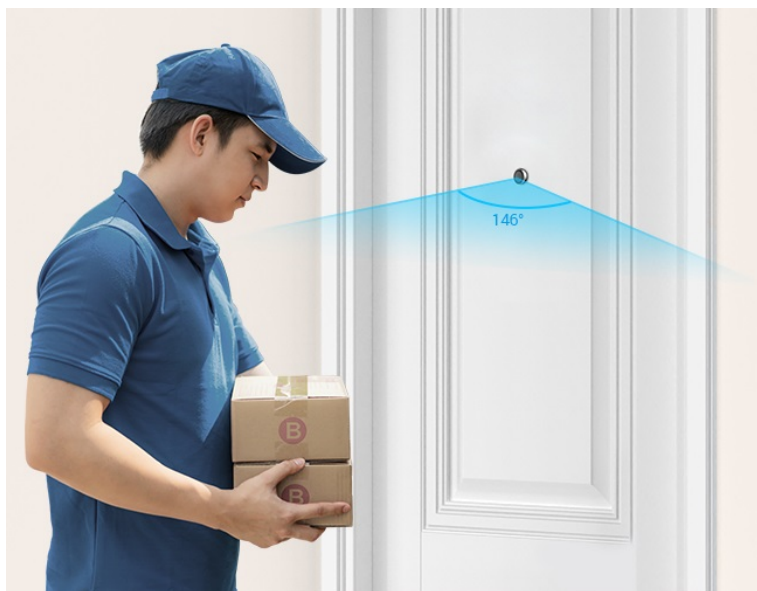

EZVIZ HP2

Cena celkem:	2 024 Kč (bez DPH: 1 673 Kč)
Běžná cena:	2 226 Kč
Ušetříte:	202 Kč
Kód zboží:	KIPEZV1082
Part No.:	CS-HP2-R100-6E2WB-GR
Záruka:	24 měs.
Stav:	Nové zboží

Popis

Vždy a všude víte, kdo stojí za domácími dveřmi - kukátko EZVIZ HP2

Dveřní kukátko EZVIZ HP2 se zbudovanou kamerou, se kterou budete mít vždy přehled o tom, kdo stojí za dveřmi a co se tam děje. Kamera podporuje **široké úhly záběru**, a tak s přehledem a ostře zachytí obličej návštěvníků, balíčky od doručovatelů, nákupní tašky z on-line obchodů a zkrátka všechno a všechny, kteří se mihnou před vašimi dveřmi. Svým designem je kamera absolutně nenápadná a dokonale splyne s dveřmi. Hlavní předností **chytrého kukátka EZVIZ HP2** je především možnost sledování na dálku z pohodlí gauče.

Pomocí **aplikace EZVIZ** ve vašem smartphonu můžete jednoduše kontrolovat dění na chodbě nebo pořídit živé video, ať už jste kdekoli. Součástí je také **samostatný displej**, který vám umožní v reálném čase obhlédnout prostor za dveřmi. Na velkém 4,3palcovém displeji můžete sledovat živé přenosy obrazu a snadno identifikovat osoby za dveřmi. Díky **bezdrátovému připojení skrze Wi-Fi** je konektivita rychlá a jednoduchá.

EZVIZ HP2

Dveřní kukátko s kamerou nabízí rozlišení **1920 × 1080** obrazových bodů a úhel záběru **146°**. Součástí kukátka je 4,3" barevný displej, který umožňuje na první pohled zjistit, co se děje za dveřmi. Díky bezdrátovému připojení pomocí technologie **Wi-Fi** a mobilní aplikaci budete mít přehled o situaci před dveřmi **24 hodin denně, 7 dní v týdnu** odkudkoli skrze váš smartphone. O napájení se stará vestavěná baterie s kapacitou **2200 mAh**.