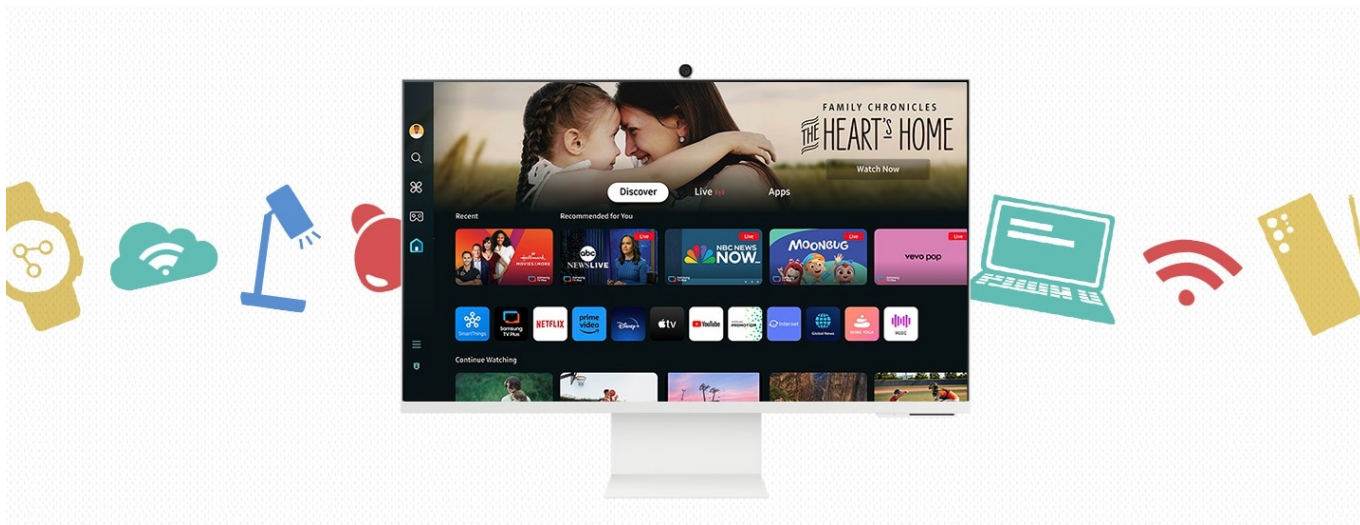

Chytrý LED monitor Samsung M8 vám zprostředkuje všechny pracovní povinnosti i multimediální zábavu na **velké ploše 32"**. Přehledně a jasně můžete užívat aplikace, sledovat multimédia, ale také provádět videohovory a využívat celou řadu smart funkcí.

**Filmy a seriály bez počítače**

Stylově a jednodušeji si dopřejete zážitky chytré TV. Díky rozhraní **Wi-Fi** monitor **Samsung M8** připojíte k internetu a tím pádem také ke všem streamovacím službám, jako je **Netflix**, **YouTube** apod. Nechybí ani bezdrátové rozhraní **Bluetooth**, takže vše potřebné připojíte rychle, jednoduše a bez nutnosti zapínat stolní počítač.

Hraní her bez konzole

Skrze **monitor Samsung M8** získáte přístup ke stovkám her. Předplatné služby **Xbox Game Pass** máte přímo na monitoru, aniž byste potřebovali vlastnit konzoli. Pusťte se do objevování herních světů jednoduše a zcela novým způsobem.

Chytrý LED monitor s úhlopříčkou **32"** a rozlišením **3840 × 2160** bodů nabízí kontrastní poměr **3000 : 1**, jas **400 cd/m²**, podporu **HDR10+** a dobu odezvy **4 ms**. Použitím technologie **VA** je dosaženo širokých pozorovacích úhlů **178° horizontálně i vertikálně**. Monitor pohání operační systém **Tizen**, který umožňuje přístup k mnoha aplikacím pro sledování online obsahu, jako jsou Netflix, YouTube či Disney+, a to bez nutnosti zapínat počítač. Pro tyto účely je monitor vybaven bezdrátovým připojením **Wi-Fi a Bluetooth**. Disponuje **SlimFit webkamerou** pro snadné videohovory s přáteli, rodinou či kolegy. K dispozici jsou **dva USB porty** a jeden port **USB-C**, který kromě vysokorychlostního přenosu videa a dat umožňuje napájení připojených zařízení až do 65 W. Monitor podporuje také bezdrátové **zrcadlení obrazovky** z chytrého telefonu a službu **DeX**. Ozvučení zajišťují reproduktory s celkovým výkonem **10 W**. Potěší také výškově nastavitelný stojan a funkce **Pivot**, která umožňuje otočení obrazovky o 90°.