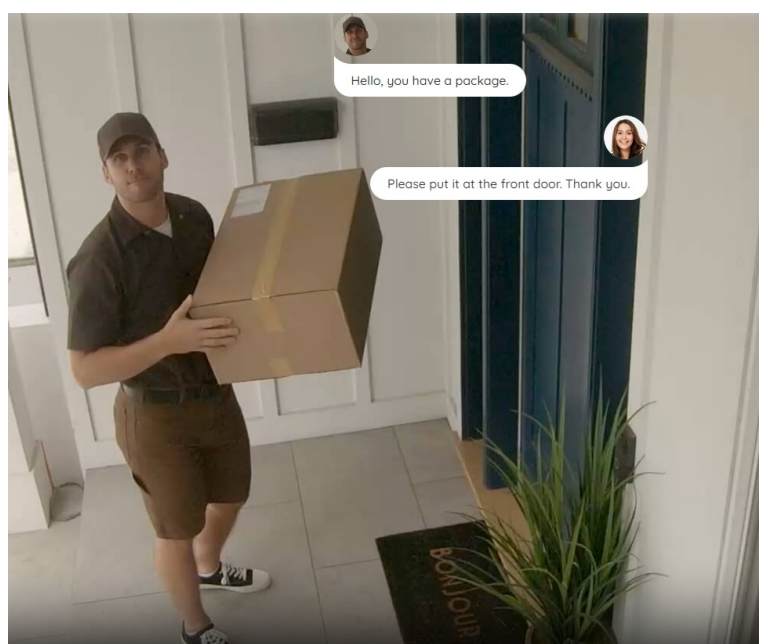

Výkonná IP kamera Reolink Trackmix Series W760 v provedení PTZ, která je vhodná pro zabezpečení domácnosti nebo firemního objektu. **Dvojice objektivů** umožňuje synchronní snímání prostoru a zajišťuje ostrý a detailní obraz v **panoramatickém i přiblíženém pohledu**.

Tato IP kamera dokáže rozlišit **osoby, vozidla nebo zvířata** od dalších objektů, a tak potlačuje falešné poplachy. **Zabudovaný reproduktor s mikrofonom** vám umožní obousměrnou komunikaci, takže nastalou situaci máte mnohem lépe pod kontrolou. Samozřejmostí jsou také **funkce nočního vidění**, díky čemuž získáte dobře viditelné záběry i za tmy.

Podpora **bezdrátového připojení skrze dvoupásmovou Wi-Fi** zajistí stabilní konektivitu a plynulý obraz. O vnější ochranu se pak stará robustní kryt se **stupněm krytí IP65**, který kameru **Reolink Trackmix Series W760** chrání před vnějšími vlivy prostředí. Snadné ovládání kamery umožňuje **aplikace Reolink**, se kterou nastavíte detekční zóny a další bezpečnostní parametry, ať už jste kdekoli.