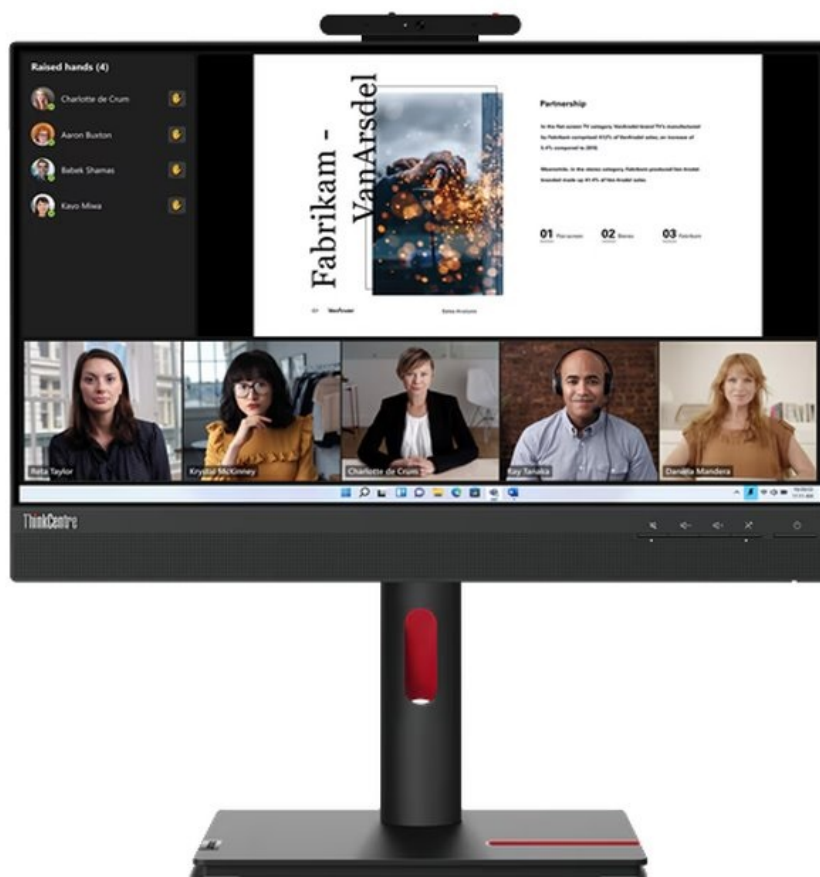

Lenovo ThinkCentre Tiny-In-One 22 Gen5 - modulární FHD monitor na každé moderní pracoviště

Kompaktní monitor Lenovo ThinkCentre Tiny-In-One 22 Gen5 je ideální pro kancelářskou činnost i sledování multimediálního obsahu. Ostrý obraz ve **Full HD rozlišení** zajistí komfortní čtení dokumentů, správu tabulek, práci s aplikacemi i zřetelné zobrazení vizuálních prvků, videa, fotografií apod. **Modulární design Tiny-In-One (TIO) 5. generace** umožňuje rychlou a snadnou instalaci Lenovo ThinkCentre Tiny nebo ThinkStation Tiny (od 4. generace) do vyhrazeného slotu na zadní straně monitoru. Váš pracovní prostor vždy uspořádaný a k potřebným konektorům se dostanete během okamžiku.

Dostupné porty **DisplayPort** a **HDMI** vám umožní připojit **monitor Lenovo ThinkCentre Tiny-In-One 22 Gen5** ke zdroji obrazu, nechybí ani port **USB 3.0** pro připojení periferie. Tento model se vyznačuje přítomností **Full HD webkamery**, se kterou budou pracovní videokonference hračkou. Součástí výbavy je rovněž **integrováný KVM přepínač**, se kterým máte zdroje obrazu pod kontrolou a umožní vám ovládat až dvě zařízení připojená k monitoru. Součástí tohoto modelu jsou rovněž **zabudované reproduktory s celkovým výkonem 6 W** pro ozvučení multimediálního obsahu.